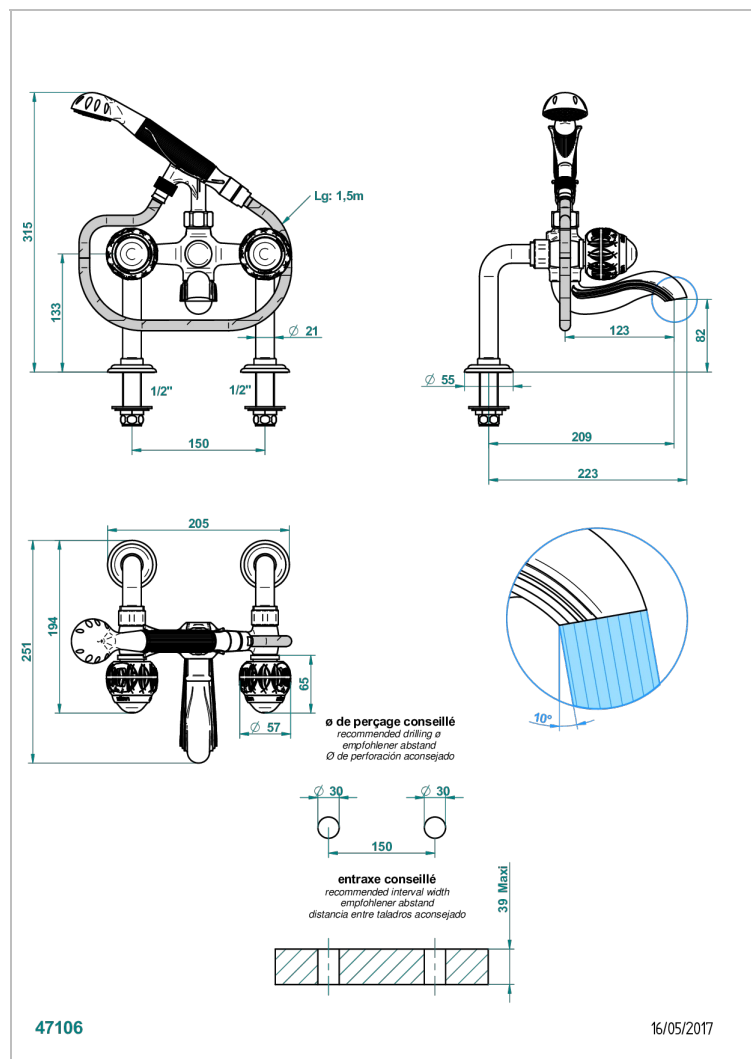

PANTHERE C ЧЕРНЫМ ХРУСТАЛЕМ

A2K-13G

Смеситель для ванны/душа устанавливаемый на борту на два отверстия с душем и шлангом - 150 мм между центрами

ХАРАКТЕРИСТИКИ

- ACS : 21ACCLY034

СТАНДАРТЫ

ТЕХНИЧЕСКИЕ ХАРАКТЕРИСТИКИ

- Recommandé : 3 bars (max. 5 bars) - Advised : 43,5 psi (max. 72 psi)
- Bec : 75 l/min à 3 bars - Douchette : 9,5 l/min à 3 bars
- Spout : 19,8 gpm at 43.5 psi - Handshower : 2.5 gpm at 43.5 psi

ДОСТУПНЫЕ ВАРИАНТЫ ПОКРЫТИЙ