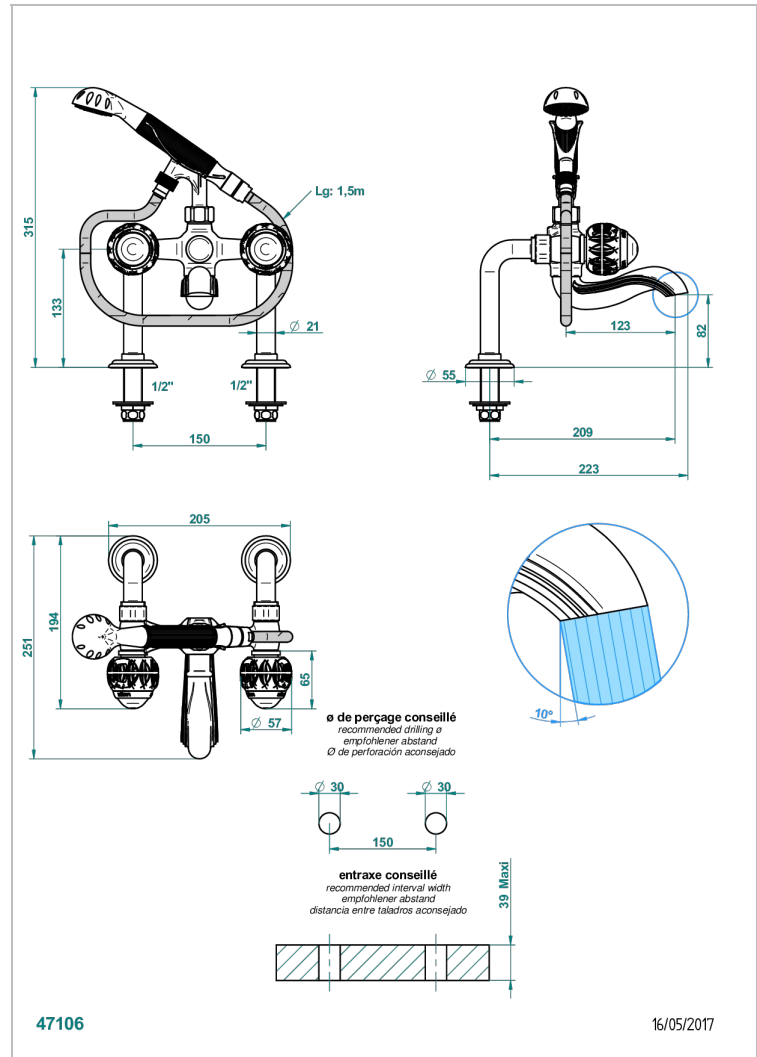

PANTHERE CRISTAL NOIR

A2K-13G

Mélangeur bain douche sur gorge 1/2", avec flexible et douchette

THG[®]
PARIS

CARACTÉRISTIQUES

- Pour montage bord de baignoire ou sur gorge
- Livré avec une paire de colonettes
- Têtes à disques céramique 1/2" 1/4 tour
- Bec à écoulement libre
- Entraxe 150 mm
- Inverseur automatique
- Flexible métallique 1,5 m double agrafage
- Douchette en laiton avec tapis Easyclean, réducteur de débit et clapet anti-retour
- ACS : 21ACCLY034