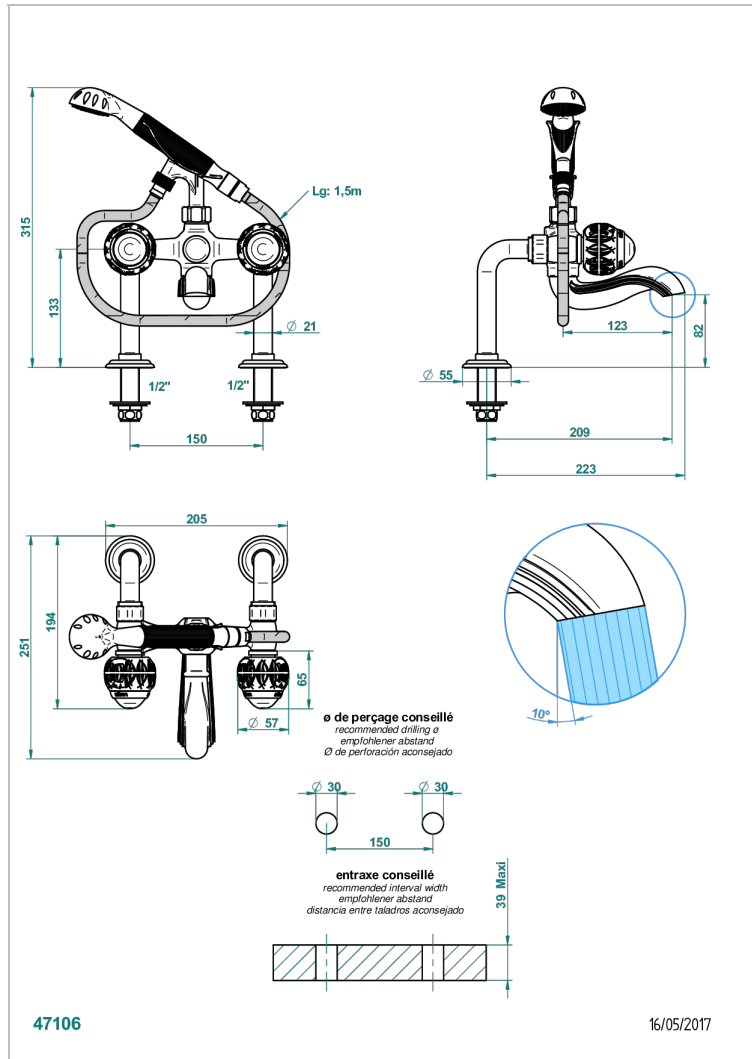

PANTHERE BLACK CRYSTAL

A2K-13G

台式1/2"浴缸淋浴龙头，带软管和花洒

特色

- ACS : 21ACCLY034

标准

技术特征

- Recommandé : 3 bars (max. 5 bars) - Advised : 43,5 psi (max. 72 psi)
- Bec : 75 l/min à 3 bars - Douchette : 9,5 l/min à 3 bars
- Spout : 19,8 gpm at 43.5 psi - Handshower : 2.5 gpm at 43.5 psi

可选饰面

Black ceram - D30
Blush PVD - H62
Graphite PVD - H64
Matt Umber PVD - H67
Matt blush PVD - H60
Matt graphite PVD - H65

PVD哑光棕铜 - F34
PVD哑光金 - H53
PVD哑光铜 - H50
PVD哑光镍 - H56
PVD抛光铜 - H49
PVD棕铜 - F33

PVD金色 - H52
PVD镍 - H55
Umber PVD - H66
哑光复古铜 - H07
哑光浅金 - F31
哑光金 - F07

哑光铬 - C02
哑光镍 - C01
复古镍 - H28
抛光金 (24K金) - F01
抛光铬 - A02
抛光铬/抛光金 - G02

抛光镍 - B01
浅金 - F30
漆面铜 - D01