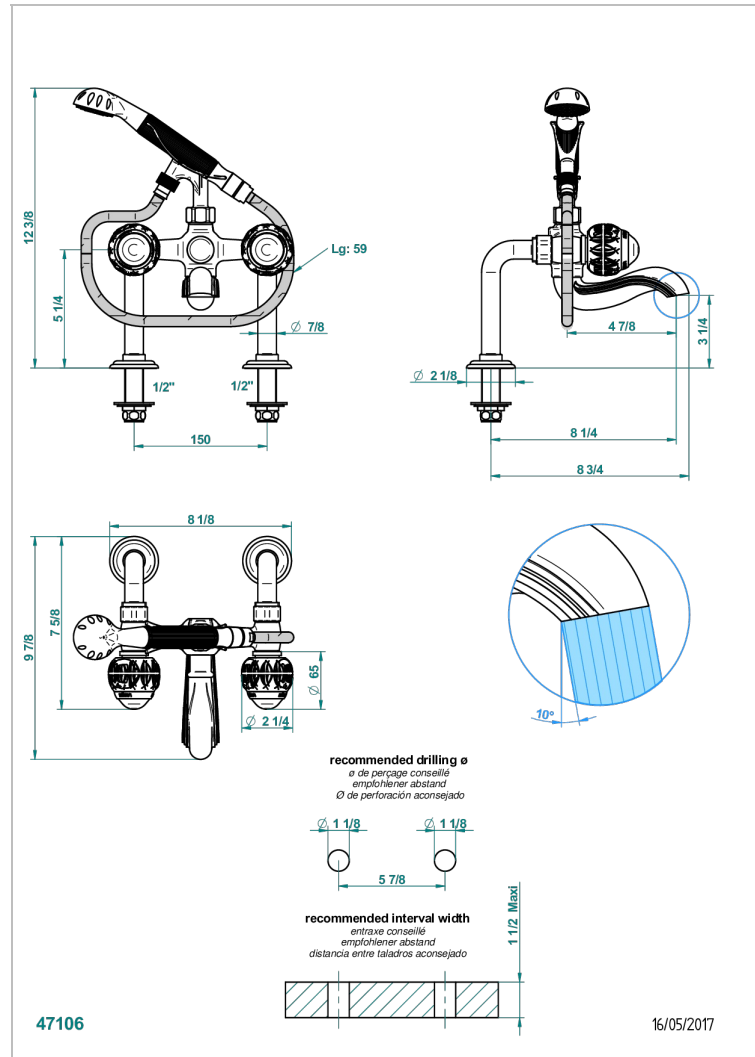

# PANTHERE CRISTAL NOIR

A2K-13G

Mélangeur bain douche sur gorge 1/2", avec flexible et douchette

THG<sup>®</sup>  
PARIS

## CARACTÉRISTIQUES

- Pour montage bord de baignoire ou sur gorge
- Livré avec une paire de colonettes
- Têtes à disques céramique 1/2" 1/4 tour
- Bec à écoulement libre
- Entraxe 150 mm
- Inverseur automatique
- Flexible métallique 1,5 m double agrafage
- Douchette en laiton avec tapis Easyclean, réducteur de débit et clapet anti-retour
- ACS : 21ACCLY034

## SPECIFICATIONS TECHNIQUES

- Recommandé : 3 bars (max. 5 bars) - Advised : 43,5 psi (max. 72 psi)
- Bec : 75 l/min à 3 bars - Douchette : 9,5 l/min à 3 bars
- Spout : 19,8 gpm at 43.5 psi - Handshower : 2.5 gpm at 43.5 psi