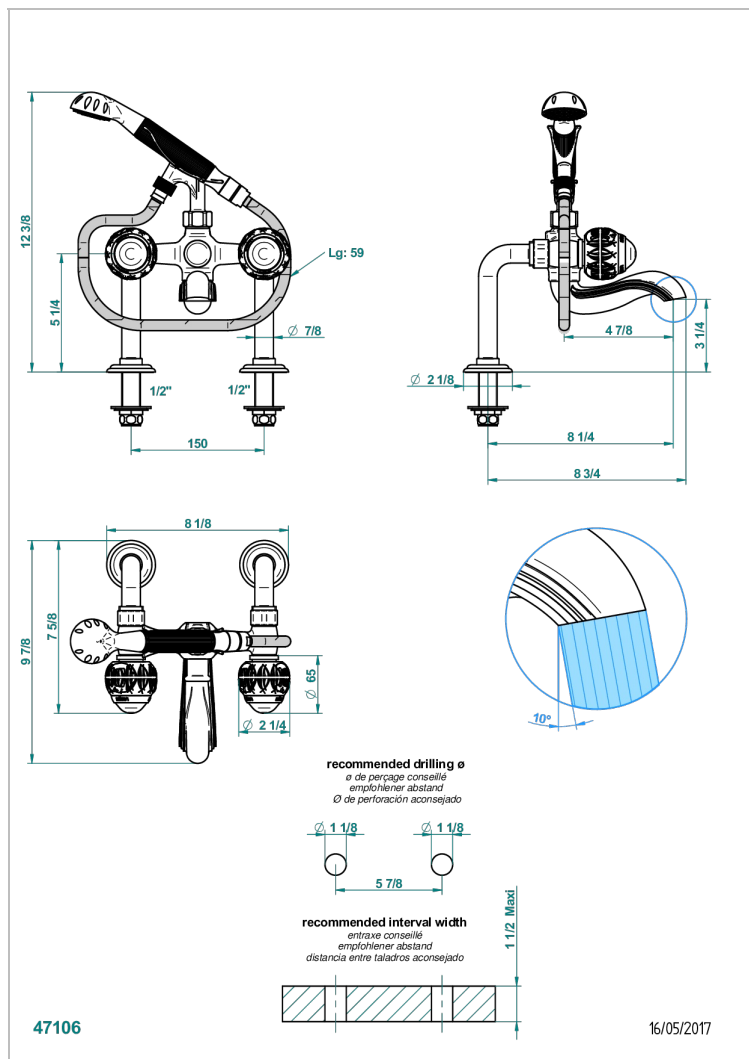

PANTHERE, KRISTALL SCHWARZ

A2K-13G

Aufputz-wannenfüll- und brausebatterie 1/2" zur standmontage mit schlauch, handbrause und auflegegabel für handbrause

EIGENSCHAFTEN

- ACS : 21ACCLY034

TECHNISCHE DATEN

- Recommandé : 3 bars (max. 5 bars) - Advised : 43,5 psi (max. 72 psi)
- Bec : 75 l/min à 3 bars - Douchette : 9,5 l/min à 3 bars
- Spout : 19,8 gpm at 43.5 psi - Handshower : 2.5 gpm at 43.5 psi