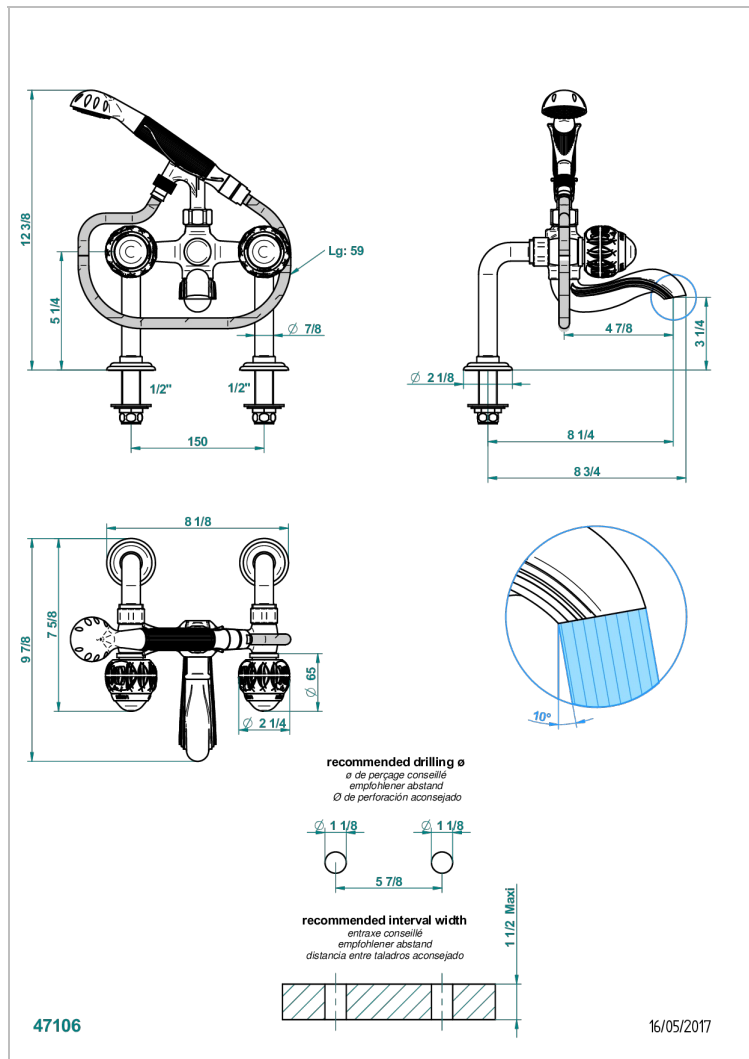

PANTHERE BLACK CRYSTAL

A2K-13G

台式1/2"浴缸淋浴龙头，带软管和花洒

特色

- ACS : 21ACCLY034

标准

技术特征

- Recommandé : 3 bars (max. 5 bars) - Advised : 43,5 psi (max. 72 psi)
- Bec : 75 l/min à 3 bars - Douchette : 9,5 l/min à 3 bars
- Spout : 19,8 gpm at 43.5 psi - Handshower : 2.5 gpm at 43.5 psi

哑光铬 - C02
哑光镍 - C01
复古镍 - H28
抛光金 (24K金) - F01
抛光铬 - A02
抛光铬/抛光金 - G02

抛光镍 - B01
浅金 - F30
漆面铜 - D01