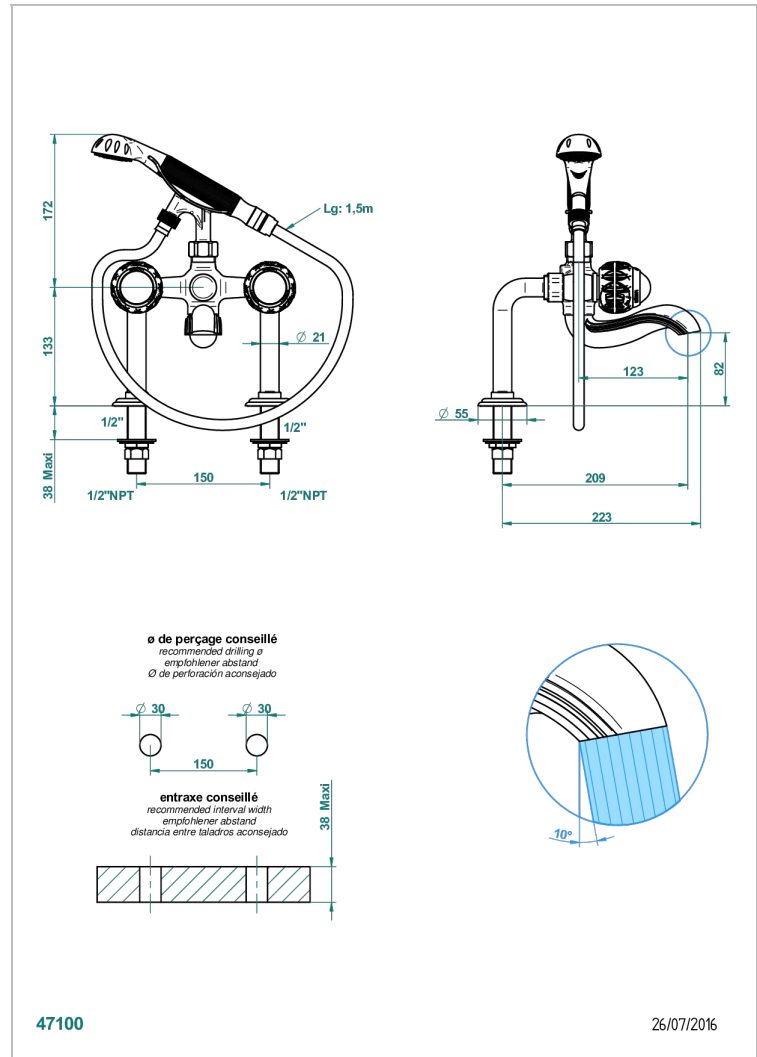

PANTHERE CRISTAL CLAIR

A2H-13G/US

Mélangeur bain douche sur gorge 1/2" avec flexible et douchette, standard américain

THG[®]
PARIS

CARACTÉRISTIQUES

- Pour montage bord de baignoire ou sur gorge
- Livré avec une paire de colonettes
- Têtes à disques céramique 1/2" 1/4 tour
- Bec à écoulement libre
- Entraxe 150 mm
- Inverseur automatique
- Flexible métallique 1,5 m double agrafage
- Douchette en laiton avec tapis Easyclean, réducteur de débit et clapet anti-retour
- Raccordements aux standards US
- ASME : ASME A112.18.1-2011/CSA B125.1-11