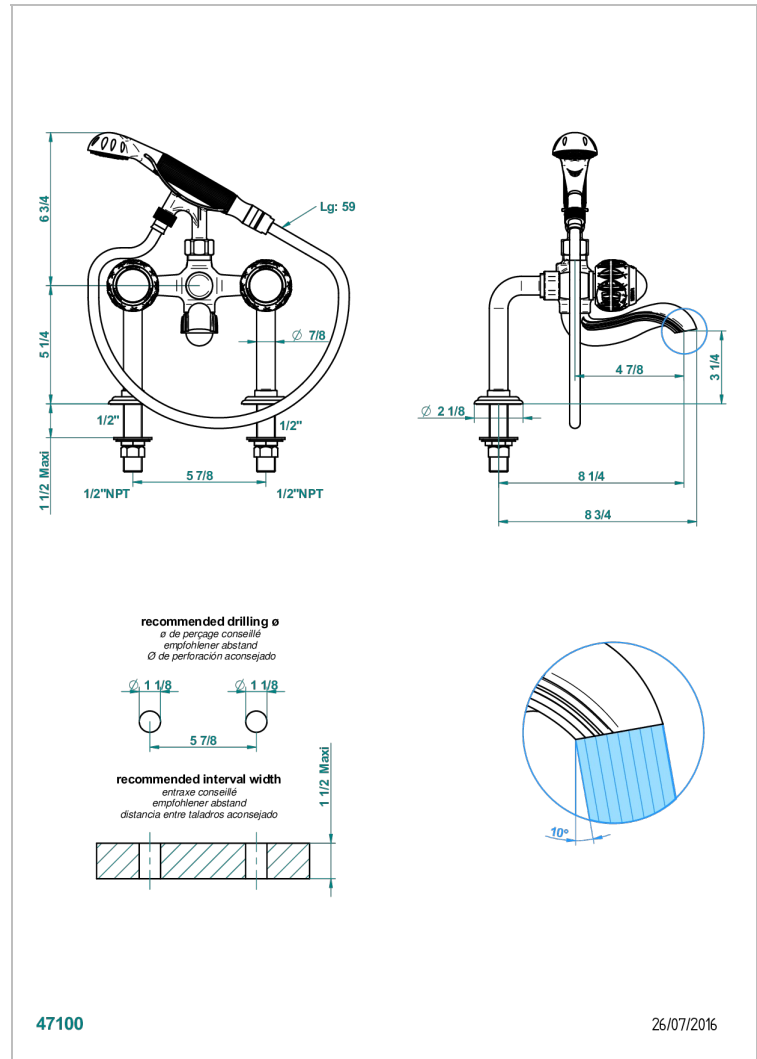

PANTHERE CRISTAL CLAIR

A2H-13G/US

Mélangeur bain douche sur gorge 1/2" avec flexible et douchette, standard américain

THG[®]
PARIS

CARACTÉRISTIQUES

- Pour montage bord de baignoire ou sur gorge
- Livré avec une paire de colonettes
- Têtes à disques céramique 1/2" 1/4 tour
- Bec à écoulement libre
- Entraxe 150 mm
- Inverseur automatique
- Flexible métallique 1,5 m double agrafage
- Douchette en laiton avec tapis Easyclean, réducteur de débit et clapet anti-retour
- Raccordements aux standards US
- ASME : ASME A112.18.1-2011/CSA B125.1-11

SPECIFICATIONS TECHNIQUES

- Recommandé : 3 bars (max. 5 bars) - Advised : 43,5 psi (max. 72 psi)
- Bec : 75 l/min à 3 bars - Douchette : 9,5 l/min à 3 bars
- Spout : 19,8 gpm at 43.5 psi - Handshower : 2.5 gpm at 43.5 psi