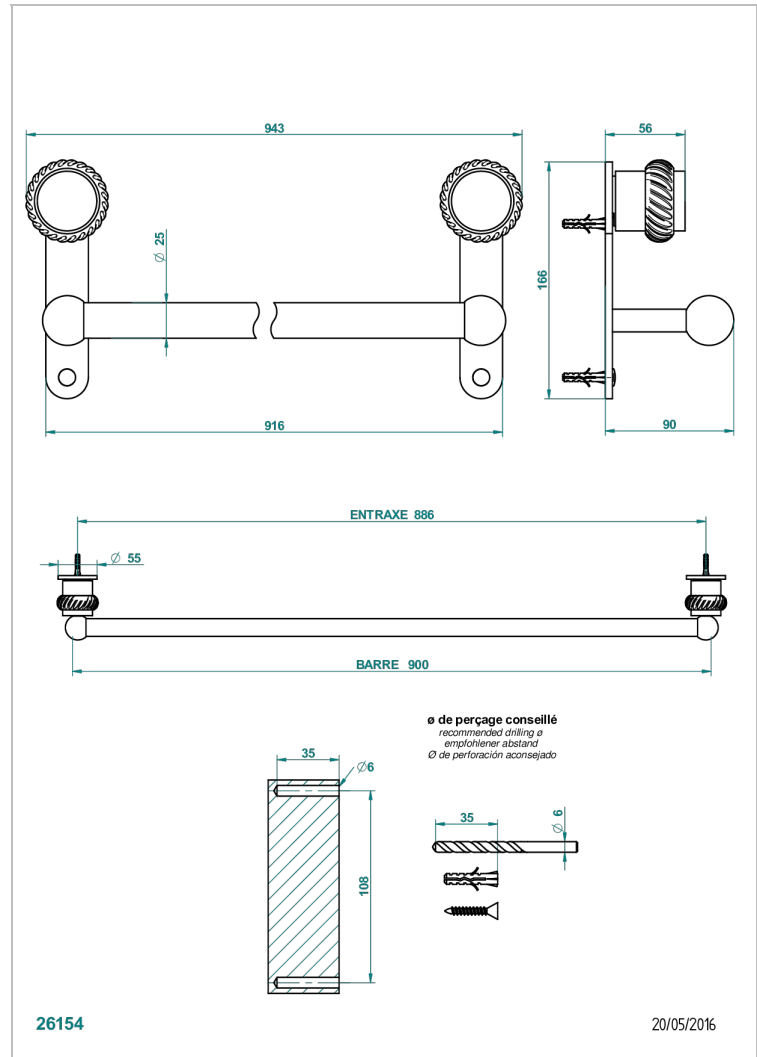

DIPLOMATE, MIT KORDEL

U4C-526

Badetuchstange 900 mm

THG[®]
PARIS

EIGENSCHAFTEN

- Diplamate, mit Kordel
- Badetuchstange 900 mm

VERFÜGBARE OBERFLÄCHEN

Altnickel - H28
Blassgold - F30
Blassgold matt unlackiert - F31
Bronze hell - D01
Chrom - A02
Chrom / gold - G02