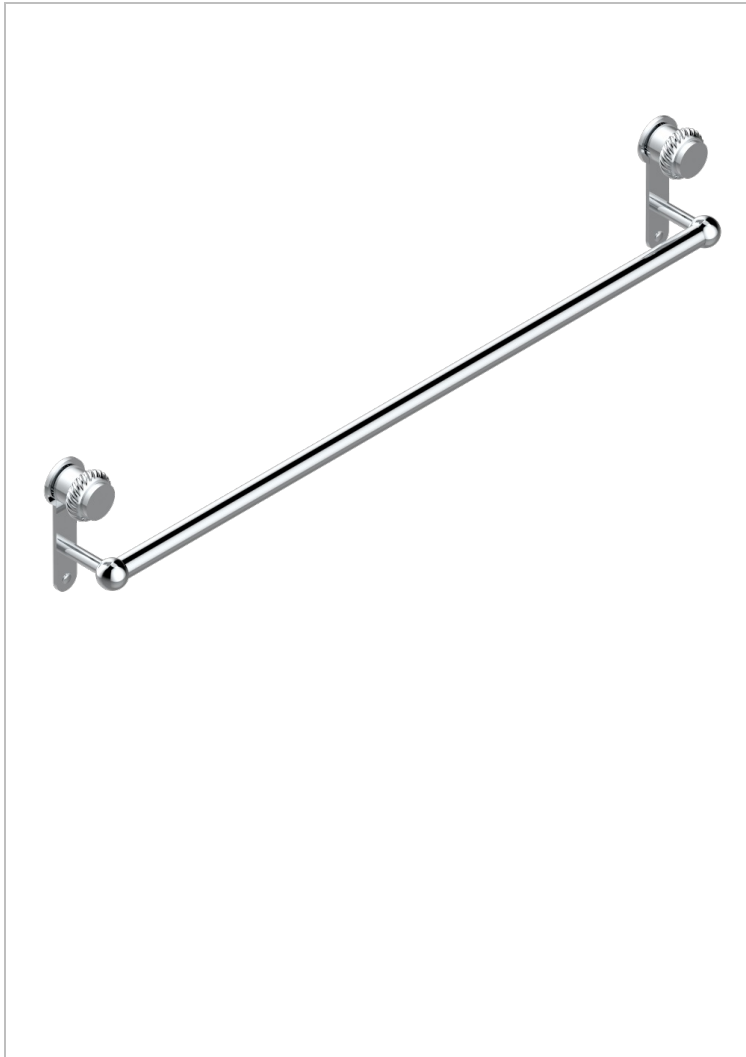

DIPLOMATE, MIT KORDEL

U4C-526

Badetuchstange 900 mm

THG[®]
PARIS

EIGENSCHAFTEN

- Diplamate, mit Kordel
- Badetuchstange 900 mm

VERFÜGBARE OBERFLÄCHEN

Altnickel - H28
Blassgold - F30
Blassgold matt unlackiert - F31
Bronze hell - D01
Chrom - A02
Chrom / gold - G02

Chrom matt - C02
Gold - F01
Gold matt - F07
Kupfer altrot matt lackiert - H07
Mattschwarz keramik - D30
Nickel matt - C01

Pvd blush - H62
Pvd blush matt - H60
Pvd bronze braun - F33
Pvd bronze braun matt - F34
Pvd gold - H52
Pvd gold matt - H53