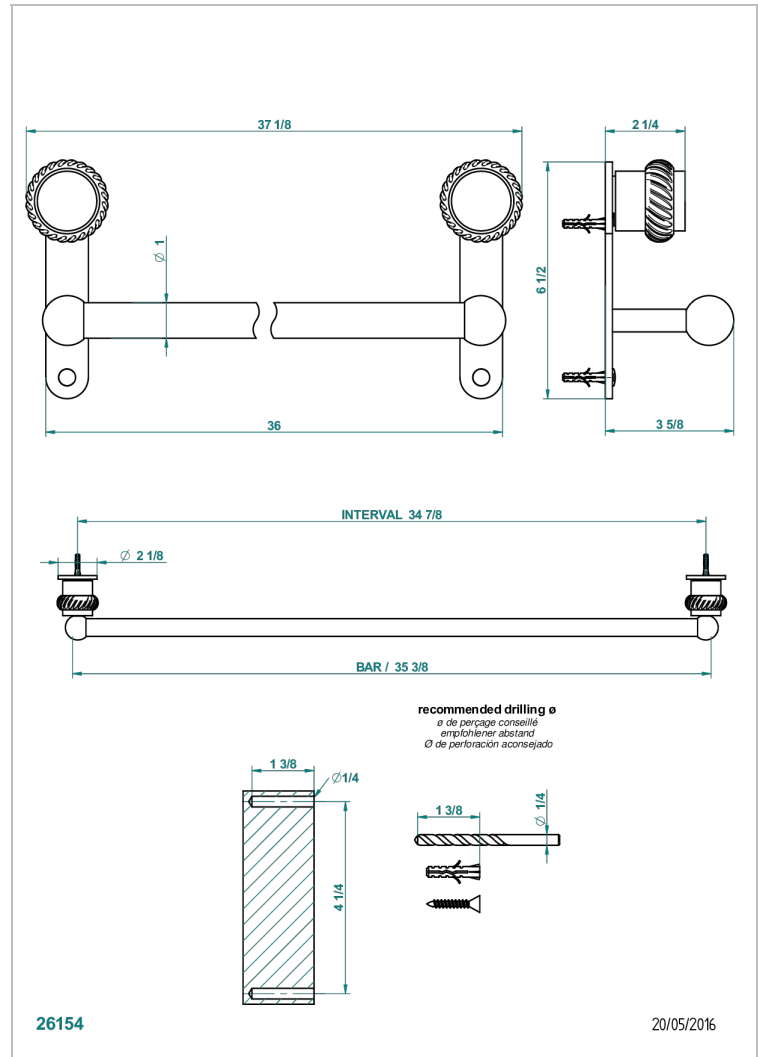

DIPLOMATE, MIT KORDEL

U4C-526

Badetuchstange 900 mm

THG[®]
PARIS

EIGENSCHAFTEN

- Diplomate, mit Kordel
- Badetuchstange 900 mm

VERFÜGBARE OBERFLÄCHEN

Altnickel - H28
Blassgold - F30
Blassgold matt unlackiert - F31
Bronze hell - D01
Chrom - A02
Chrom / gold - G02