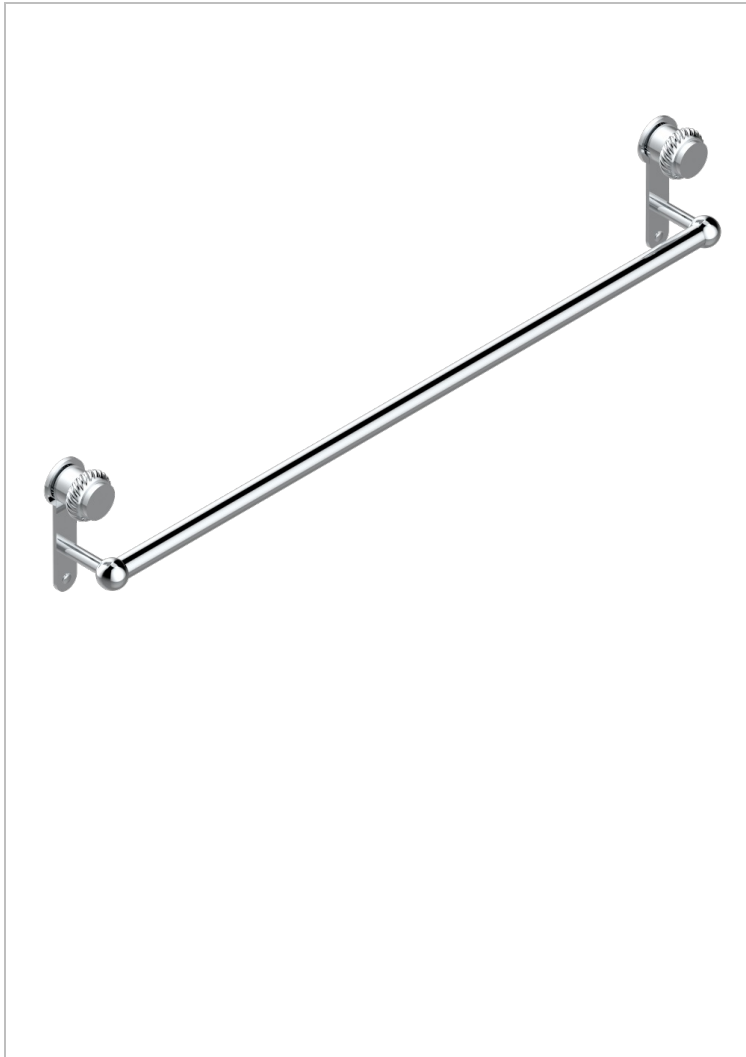

DIPLOMATE, MIT KORDEL

U4C-526

Badetuchstange 900 mm

THG[®]
PARIS

EIGENSCHAFTEN

- Diplomate, mit Kordel
- Badetuchstange 900 mm

VERFÜGBARE OBERFLÄCHEN

Altnickel - H28
Blassgold - F30
Blassgold matt unlackiert - F31
Bronze hell - D01
Chrom - A02
Chrom / gold - G02

Chrom matt - C02
Gold - F01
Gold matt - F07
Kupfer altrot matt lackiert - H07
Mattschwarz keramik - D30
Nickel matt - C01

Pvd blush - H62
Pvd blush matt - H60
Pvd bronze braun - F33
Pvd bronze braun matt - F34
Pvd gold - H52
Pvd gold matt - H53