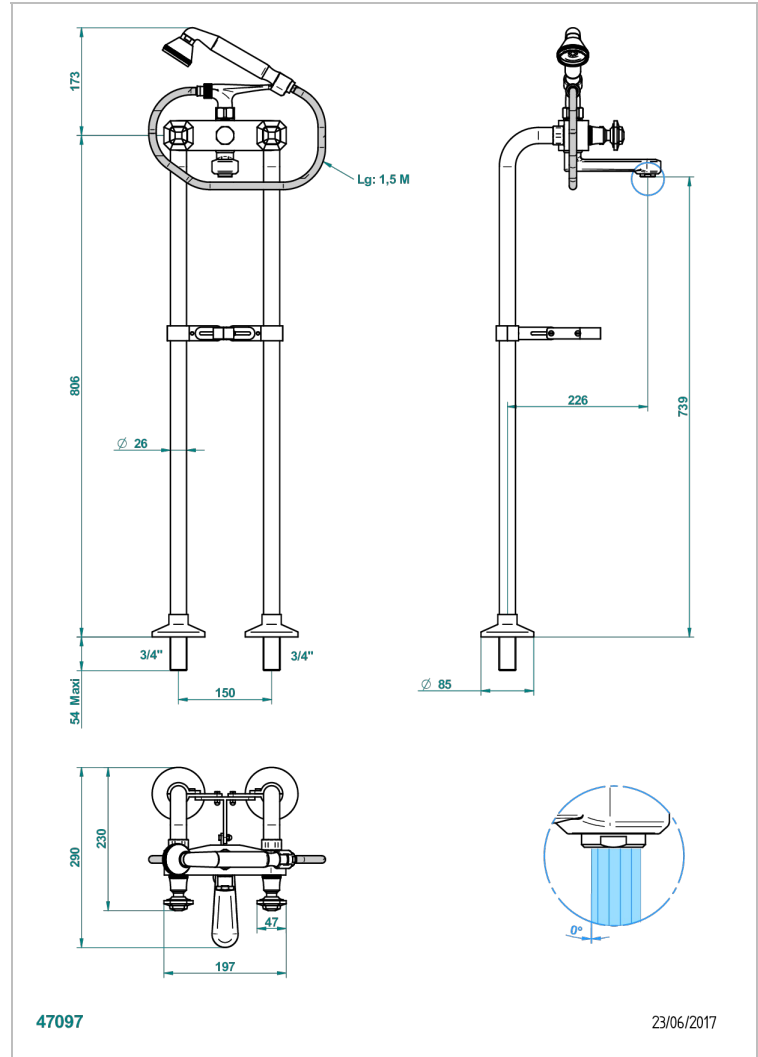

Monobloc baÑo/ducha 1/2" (150mm) con columnas Ø 26 altura 800 mm con te de fijacion para baÑera art deco

CARACTERÍSTICAS

- Tradition
- Monobloc baÑo/ducha 1/2" (150mm) con columnas Ø 26 altura 800 mm con te de fijacion para baÑera art deco

ESPECIFICACIONES TÉCNICAS

- Recommandé : 3 bars (max. 5 bars) - Advised : 43,5 psi (max. 72 psi)
- Bec : 35 l/min à 3 bars - Douchette : 9,5 l/min à 3 bars
- Spout : 9.26 gpm at 43.5 psi - Handshower : 2.5 gpm at 43.5 psi