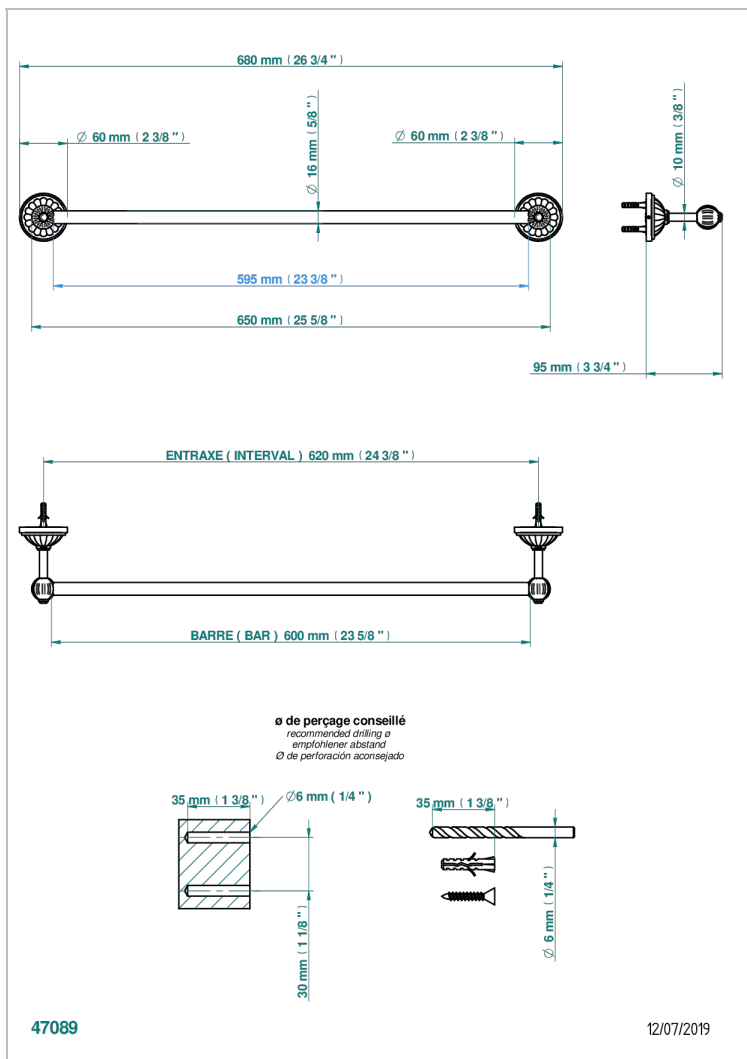

# MANDARINE CRISTAL SATINADO

U1E-514/60

Toallero lg 600 mm

THG<sup>®</sup>  
PARIS

## CARACTERÍSTICAS

- Mandarine cristal satinado
- Toallero lg 600 mm