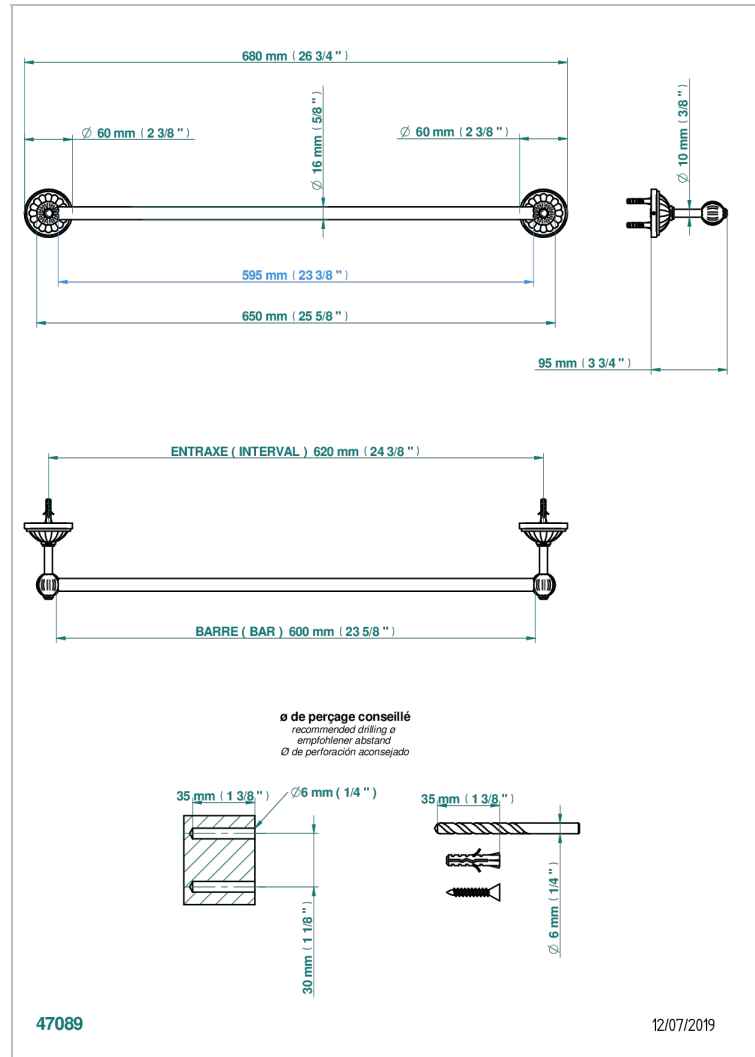

MANDARINE CRISTAL CLAIR SATINE

U1E-514/60

Porte-serviette 1 barre fixe long. 600 mm

THG[®]
PARIS

CARACTÉRISTIQUES

- Mandarine Cristal clair satiné
- Porte-serviette 1 barre fixe long. 600 mm

FINITIONS DISPONIBLES