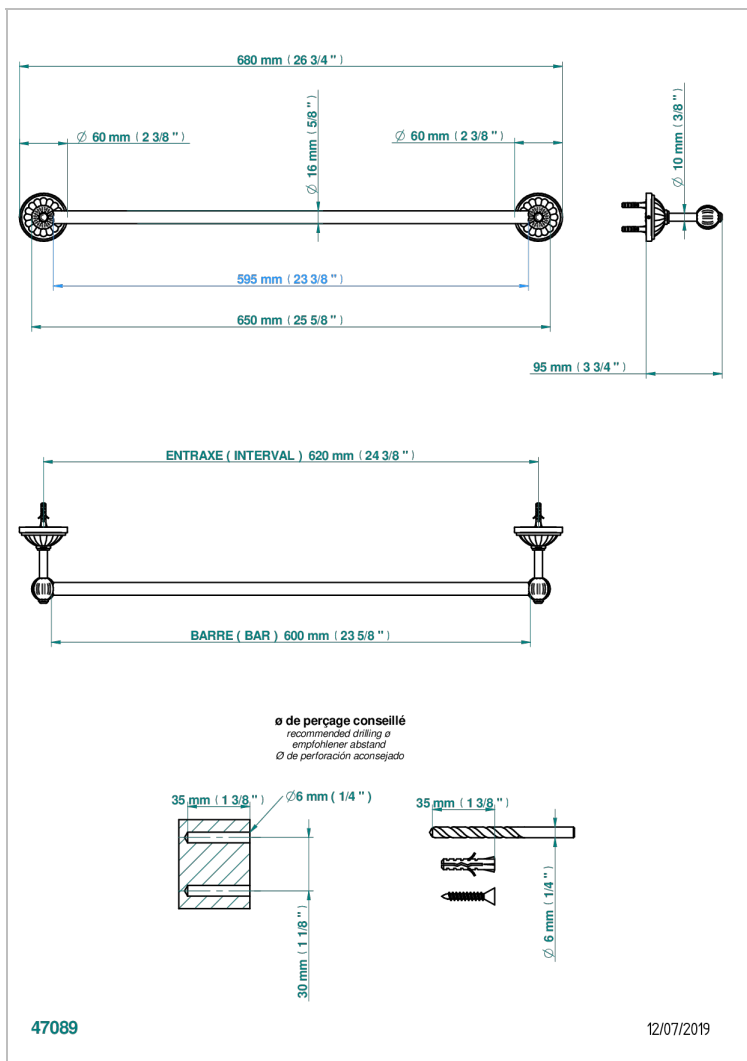

# MANDARINE CRISTAL SATINADO

U1E-514/60

Toallero lg 600 mm

THG<sup>®</sup>  
PARIS

## CARACTERÍSTICAS

- Mandarine cristal satinado
- Toallero lg 600 mm