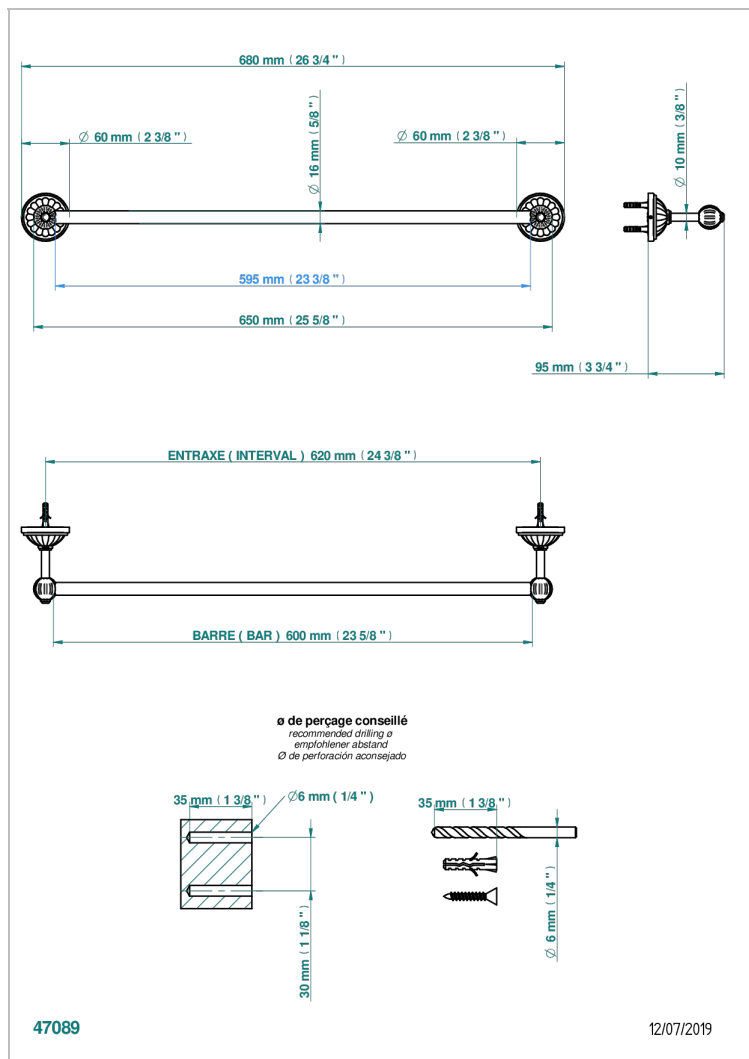

MANDARINE С САТИНИРОВАННЫМ ХРУСТАЛЕМ

U1E-514/60

Полотенцедержатель одинарный - фиксированная рейка 600 мм Д. 16 мм

ХАРАКТЕРИСТИКИ

- Mandarin с сатинированным хрусталём
- Полотенцедержатель одинарный - фиксированная рейка 600 мм Д. 16 мм