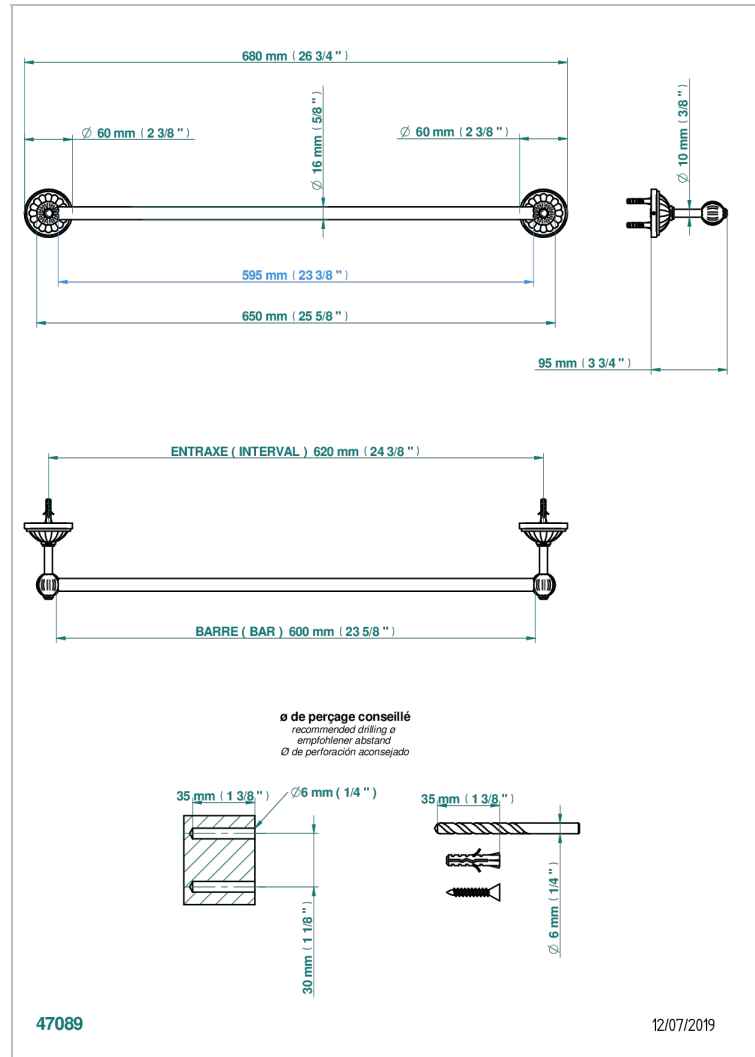

# MANDARINE CRISTAL CLAIR SATINE

U1E-514/60

Porte-serviette 1 barre fixe long. 600 mm

THG<sup>®</sup>  
PARIS

## CARACTÉRISTIQUES

- Mandarin Cristal clair satiné
- Porte-serviette 1 barre fixe long. 600 mm