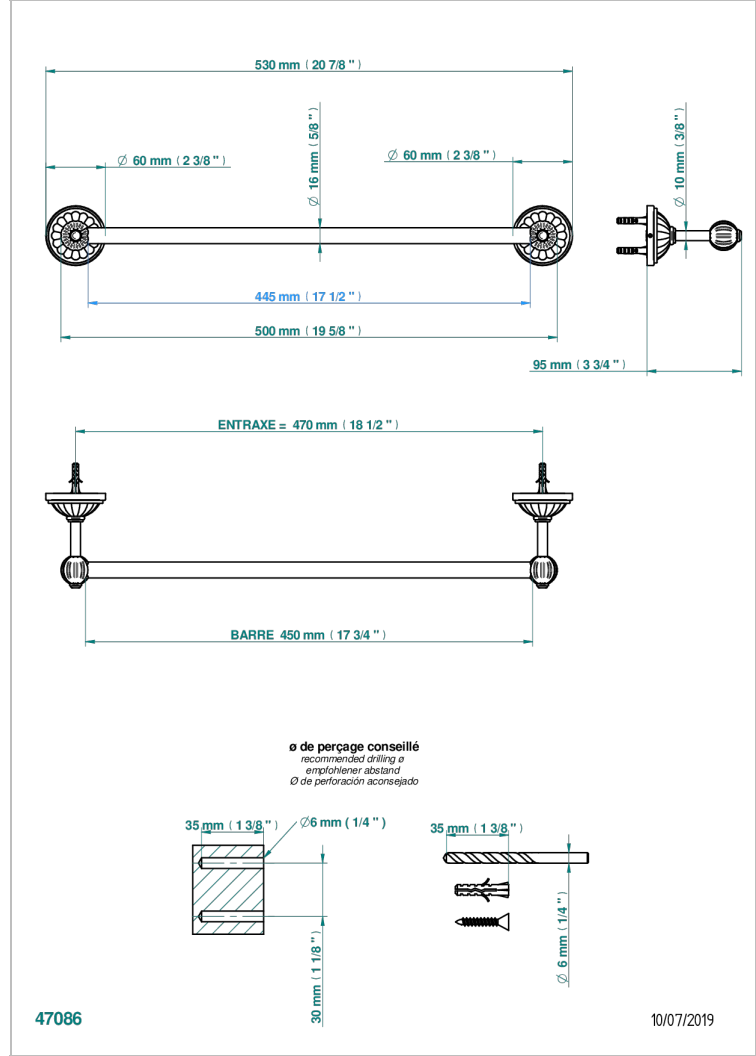

# MANDARINE, KRISTALL SATINIERT

U1E-514/45

Handtuchstange Länge 450 mm

THG<sup>®</sup>  
PARIS

## EIGENSCHAFTEN

- Mandarine, Kristall satiniert
- Handtuchstange Länge 450 mm