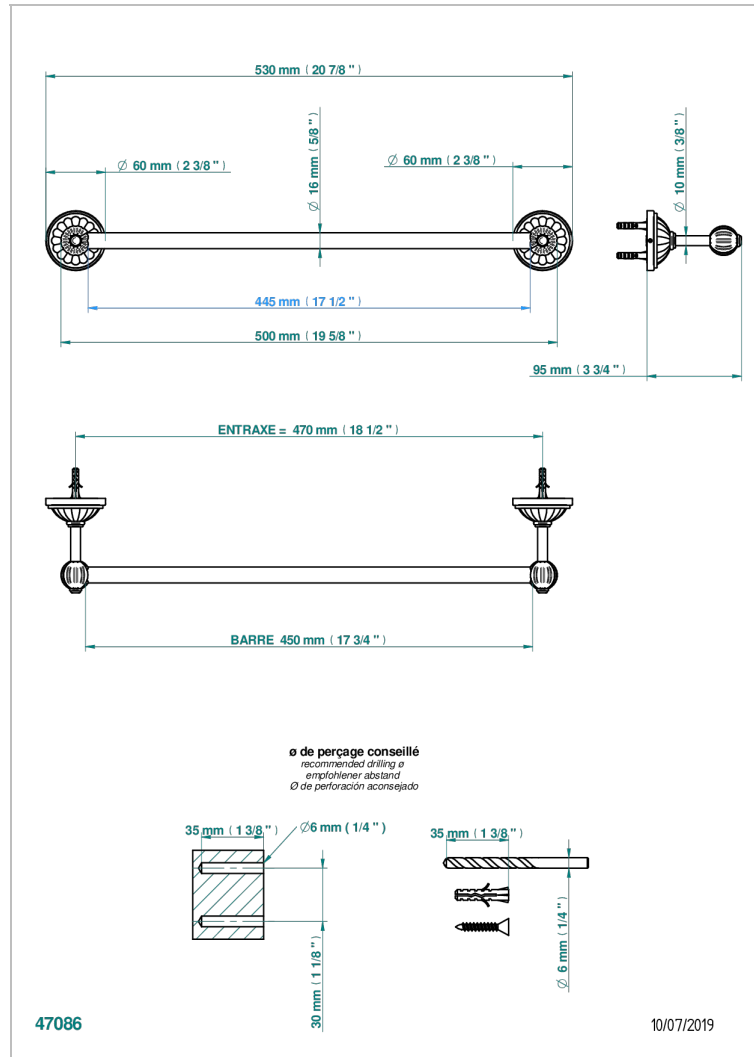

# MANDARINE С САТИНИРОВАННЫМ ХРУСТАЛЕМ

U1E-514/45

Полотенцедержатель одинарный - фиксированная рейка 45 см

THG<sup>®</sup>  
PARIS

## ХАРАКТЕРИСТИКИ

- Mandarine с сатинованным хрусталём
- Полотенцедержатель одинарный - фиксированная рейка 45 см