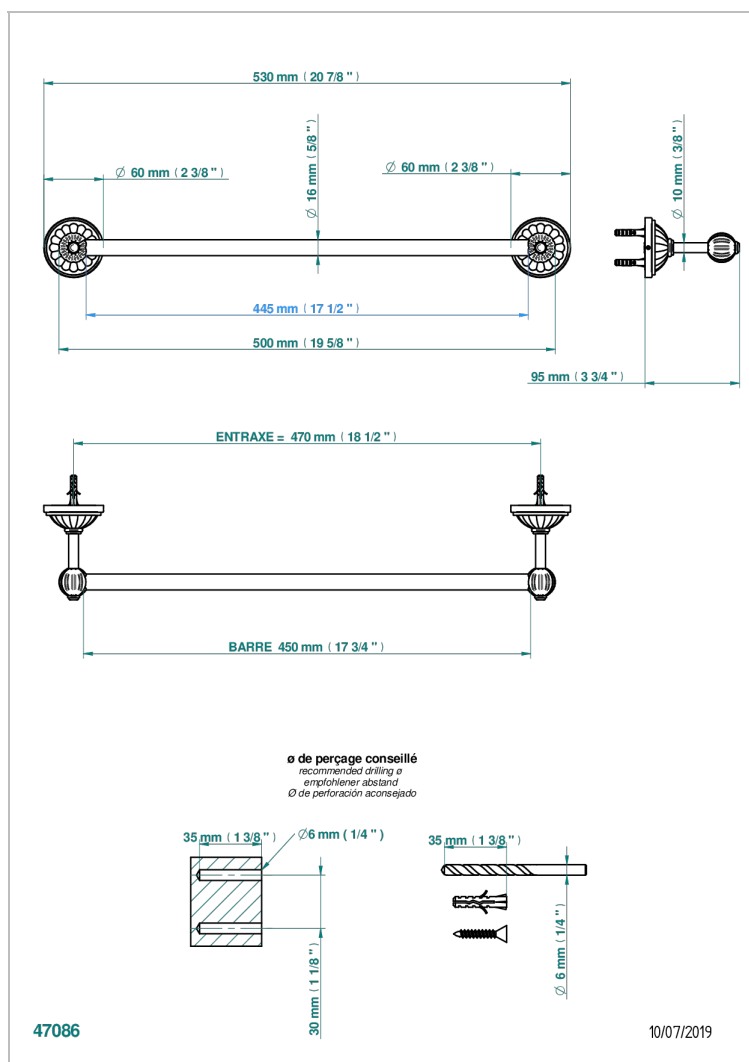

MANDARINE CRISTAL CLAIR SATINE

U1E-514/45

Porte-serviette 1 barre fixe long. 450 mm

CARACTÉRISTIQUES

- Mandarine Cristal clair satiné
- Porte-serviette 1 barre fixe long. 450 mm

FINITIONS DISPONIBLES

Bronze clair - D01
Chromé - A02
Chromé / doré - G02
Chromé mat - C02
Doré brillant - F01
Doré mat - F07

Nickel brillant - B01
Nickel mat - C01
Noir mat céramique - D30
Or pâle - F30
Or pâle mat - F31
Pvd blush - H62

Pvd blush mat - H60
Pvd couleur bronze brown - F33
Pvd couleur bronze brown - mat - F34
Pvd couleur doré - H52
Pvd couleur doré mat - H53
Pvd couleur laiton - H49