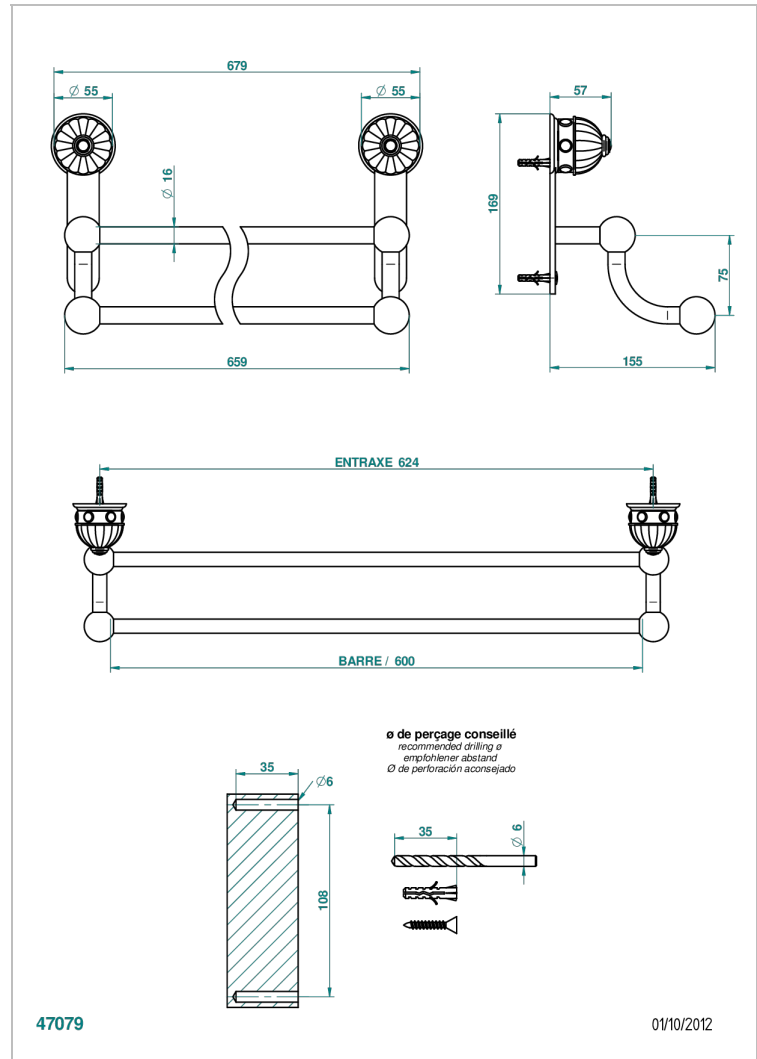

CHEVERNY LAPIS LAZULI

A1T-516/60

Porte-serviettes avec 2 barres fixes long. 600 mm

THG[®]
PARIS

CARACTÉRISTIQUES

- Cheverny Lapis Lazuli
- Porte-serviettes avec 2 barres fixes long. 600 mm

FINITIONS DISPONIBLES

Vieux nickel - H28