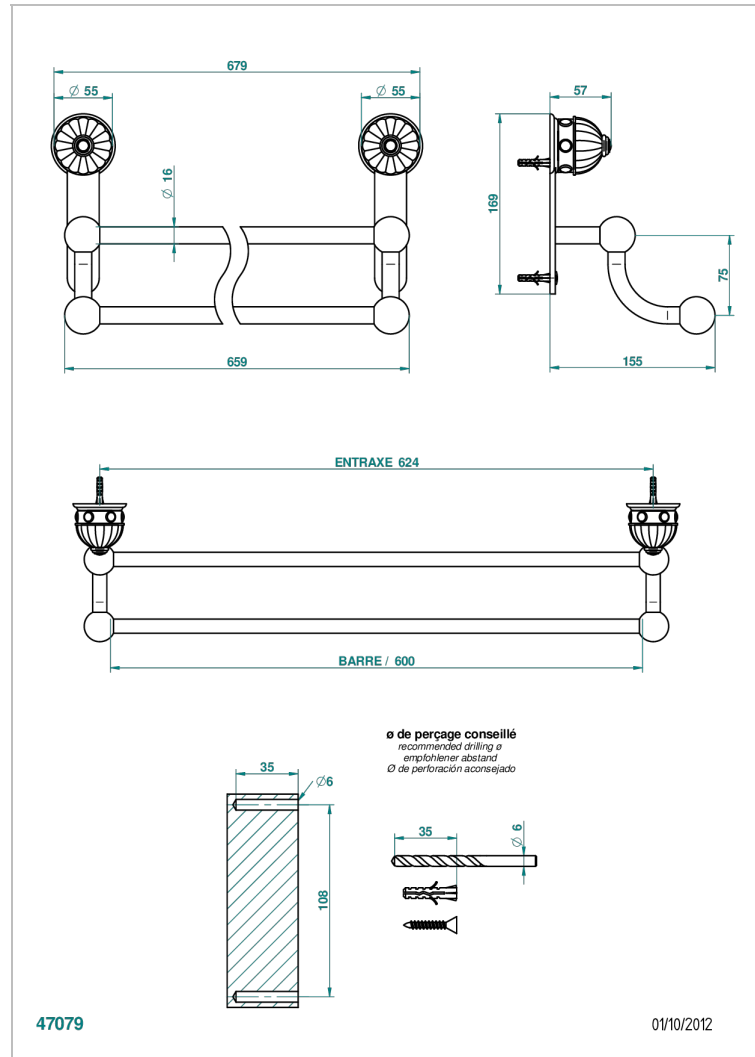

CHEVERNY LAPIS LAZULI

A1T-516/60

Towel rail, 2 fixed rails, length: 600 mm

THG[®]
PARIS

CARACTERÍSTICAS

- Cheverny Lapis Lazuli
- Towel rail, 2 fixed rails, length: 600 mm

ACABADOS DISPONIBLES

Cerámica negra mate - D30
Cromo - A02
Cromo / dorado - G02
Cromo mate - C02
Dorado - F01
Dorado mate - F07