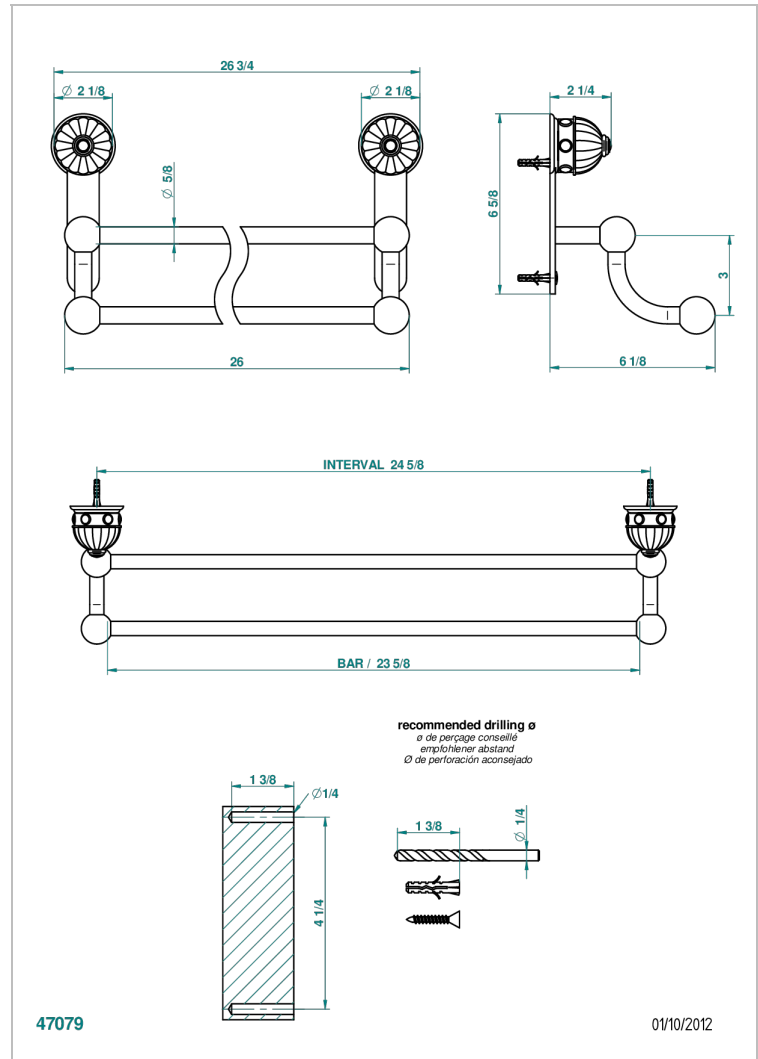

# CHEVERNY LAPIS LAZULI

A1T-516/60

Porte-serviettes avec 2 barres fixes long. 600 mm

THG<sup>®</sup>  
PARIS

## CARACTÉRISTIQUES

- Cheverny Lapis Lazuli
- Porte-serviettes avec 2 barres fixes long. 600 mm

Vieux nickel - H28