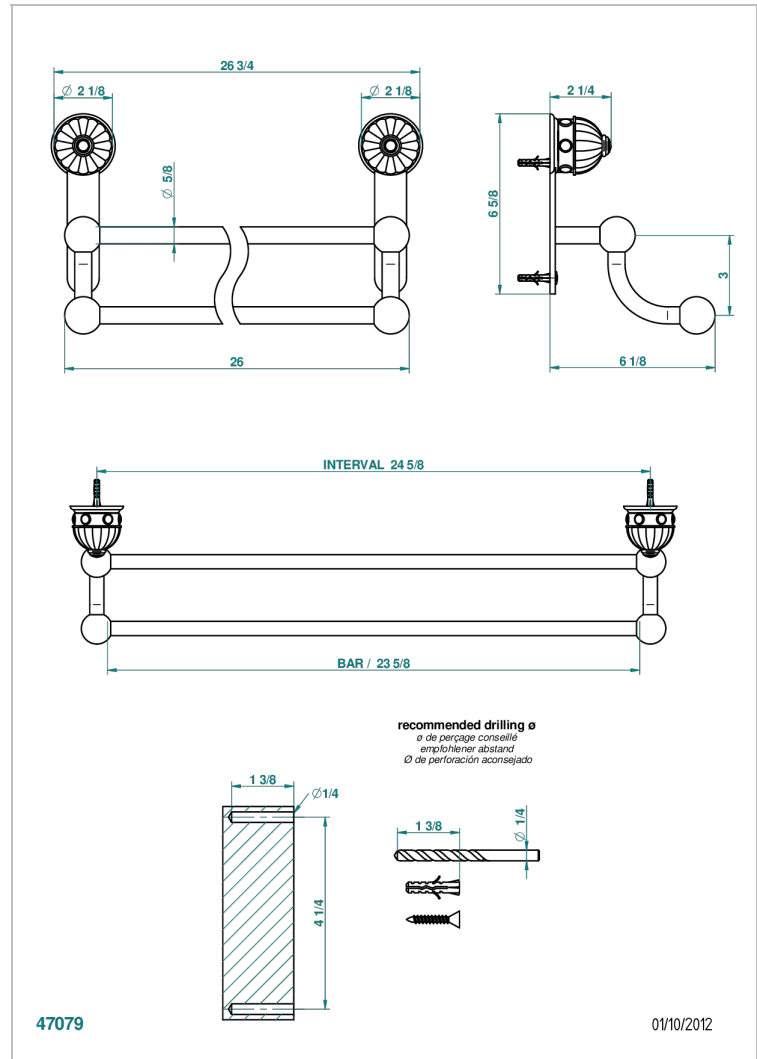

CHEVERNY LAPIS LAZULI

A1T-516/60

Towel rail, 2 fixed rails, length: 600 mm

THG[®]
PARIS

CARACTERÍSTICAS

- Cheverny Lapis Lazuli
- Towel rail, 2 fixed rails, length: 600 mm

ACABADOS DISPONIBLES

Cerámica negra mate - D30
Cromo - A02
Cromo / dorado - G02
Cromo mate - C02
Dorado - F01
Dorado mate - F07