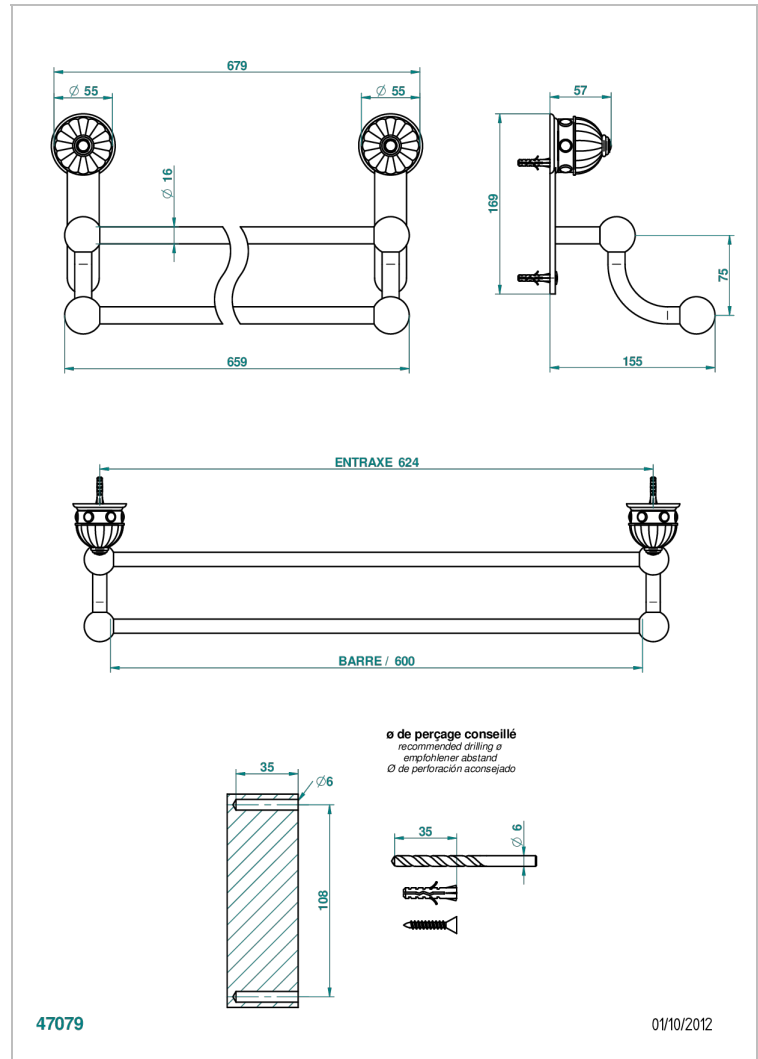

CHEVERNY LAPIS LAZULI

A1T-516/60

Porte-serviettes avec 2 barres fixes long. 600 mm

THG[®]
PARIS

CARACTÉRISTIQUES

- Cheverny Lapis Lazuli
- Porte-serviettes avec 2 barres fixes long. 600 mm

FINITIONS DISPONIBLES

Vieux nickel - H28