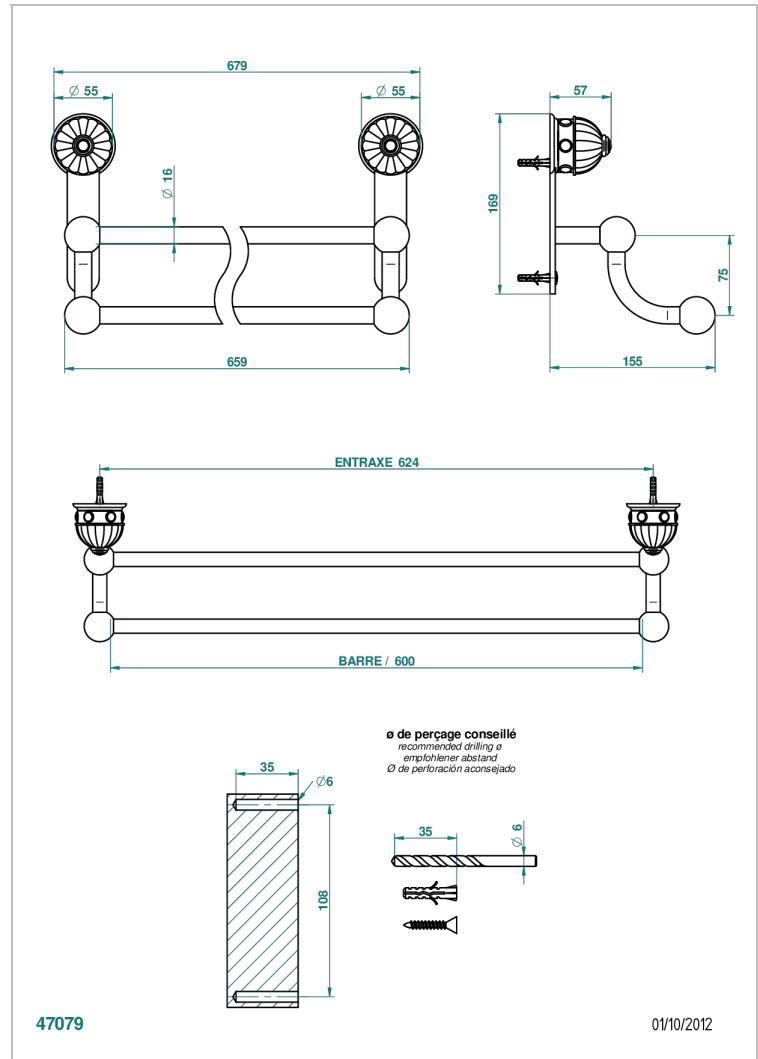

CHEVERNY LAPIS LAZULI

A1T-516/60

Porte-serviettes avec 2 barres fixes long. 600 mm

THG[®]
PARIS

47079

01/10/2012

CARACTÉRISTIQUES

- Cheverny Lapis Lazuli
- Porte-serviettes avec 2 barres fixes long. 600 mm

Vieux nickel - H28