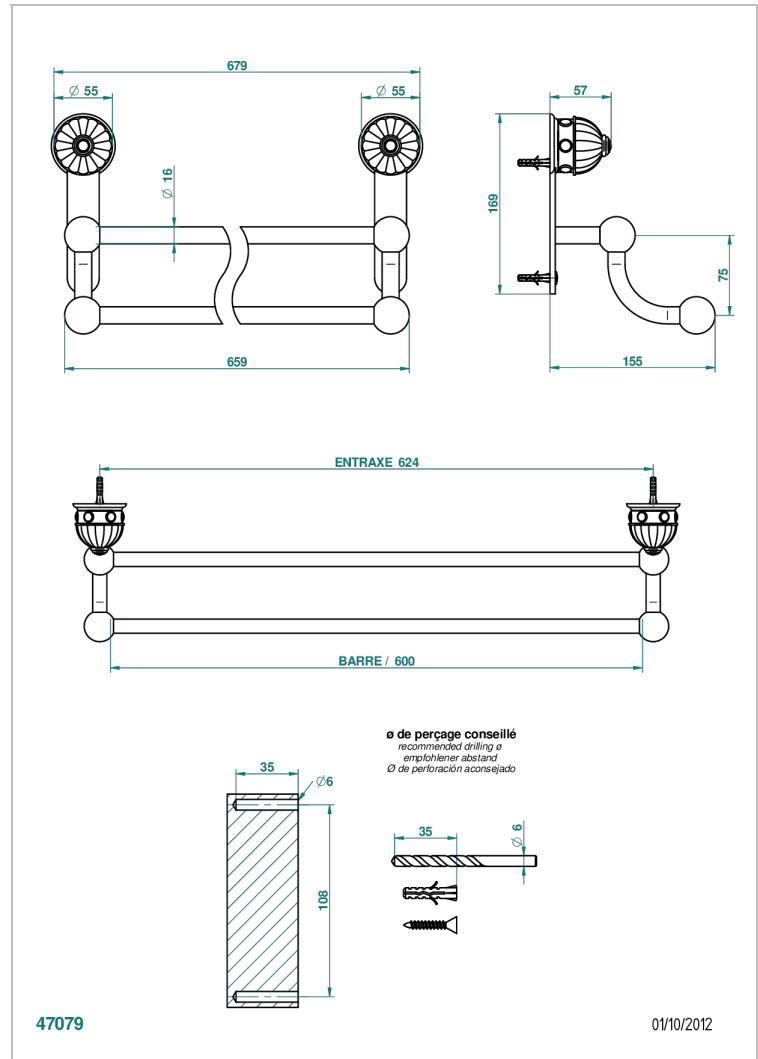

CHEVERNY LAPIS LAZULI

A1T-516/60

Towel rail, 2 fixed rails, length: 600 mm

THG[®]
PARIS

CARACTERÍSTICAS

- Cheverny Lapis Lazuli
- Towel rail, 2 fixed rails, length: 600 mm

ACABADOS DISPONIBLES

Cerámica negra mate - D30
Cromo - A02
Cromo / dorado - G02
Cromo mate - C02
Dorado - F01
Dorado mate - F07