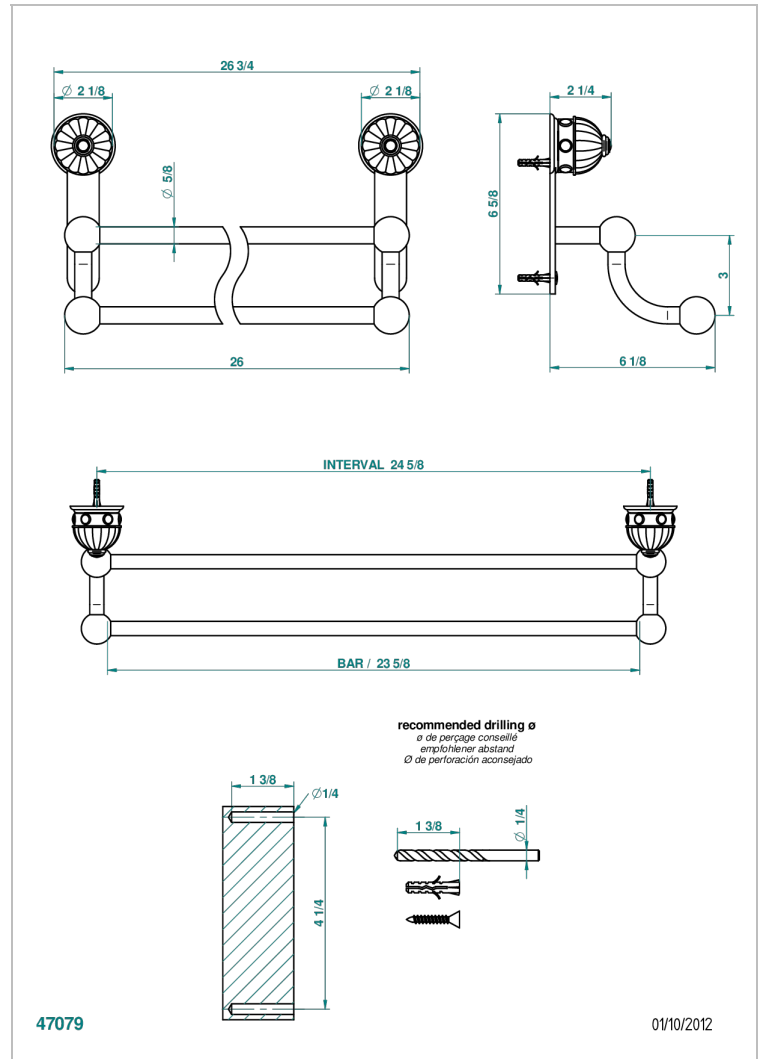

CHEVERNY LAPIS LAZULI

A1T-516/60

Porte-serviettes avec 2 barres fixes long. 600 mm

THG[®]
PARIS

CARACTÉRISTIQUES

- Cheverny Lapis Lazuli
- Porte-serviettes avec 2 barres fixes long. 600 mm

FINITIONS DISPONIBLES

Vieux nickel - H28