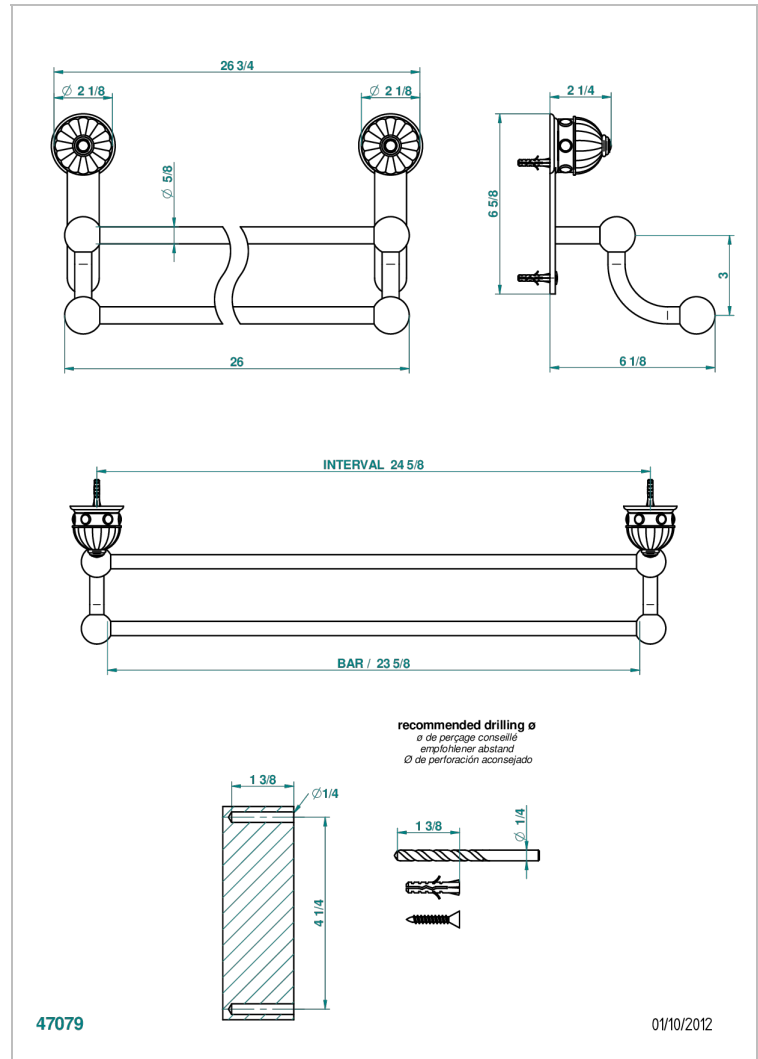

CHEVERNY LAPIS LAZULI

A1T-516/60

Towel rail, 2 fixed rails, length: 600 mm

THG[®]
PARIS

CARACTERÍSTICAS

- Cheverny Lapis Lazuli
- Towel rail, 2 fixed rails, length: 600 mm

ACABADOS DISPONIBLES

Cerámica negra mate - D30
Cromo - A02
Cromo / dorado - G02
Cromo mate - C02
Dorado - F01
Dorado mate - F07