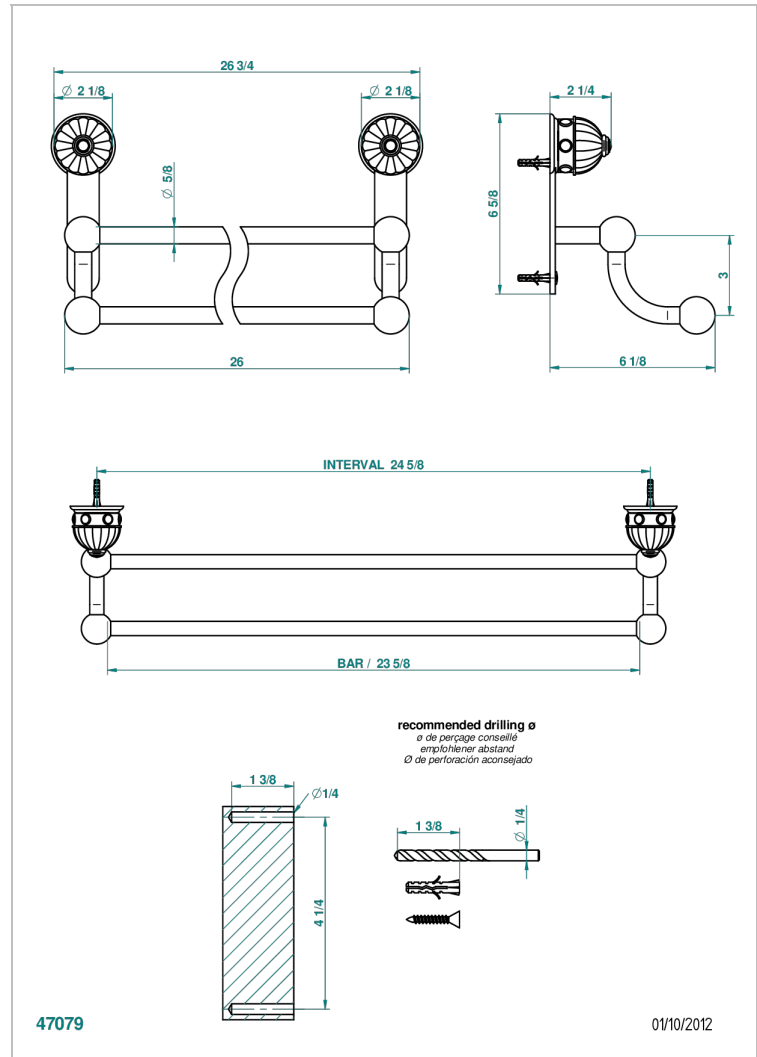

AMBOISE LAPIS LAZULI

A1K-516/60

Porte-serviettes avec 2 barres fixes long. 600 mm

THG[®]
PARIS

CARACTÉRISTIQUES

- Amboise Lapis Lazuli
- Porte-serviettes avec 2 barres fixes long. 600 mm

FINITIONS DISPONIBLES

Vieux nickel - H28