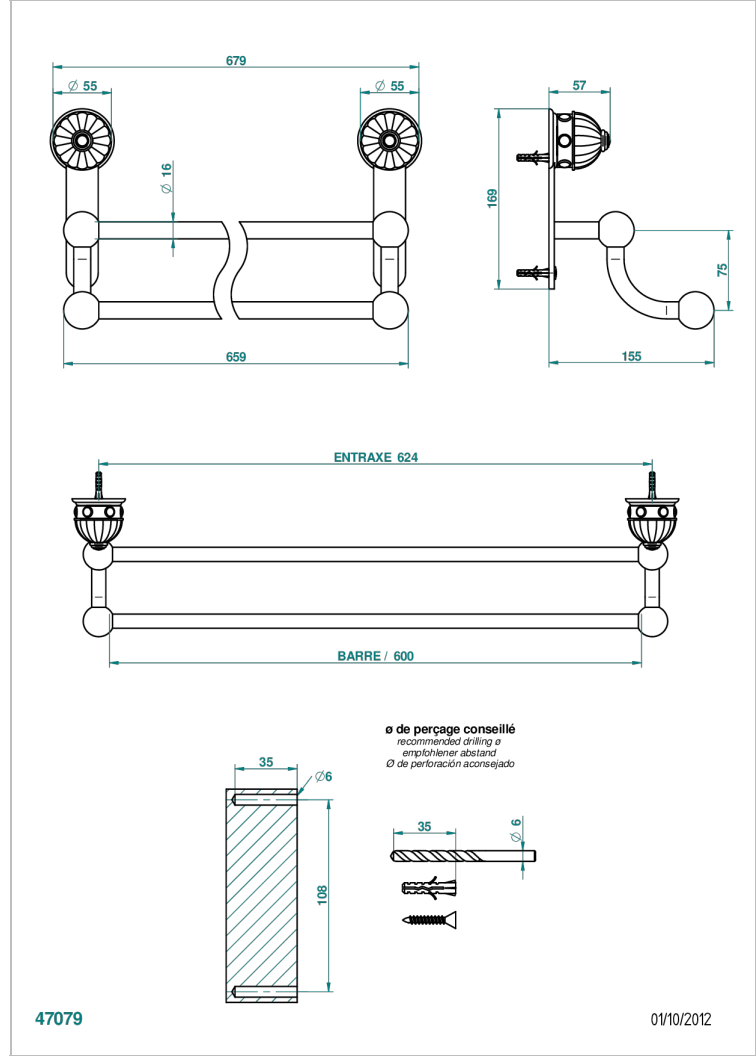

# AMBOISE LAPIS LAZULI

A1K-516/60

Porte-serviettes avec 2 barres fixes long. 600 mm

THG<sup>®</sup>  
PARIS

## CARACTÉRISTIQUES

- Amboise Lapis Lazuli
- Porte-serviettes avec 2 barres fixes long. 600 mm

Vieux nickel - H28