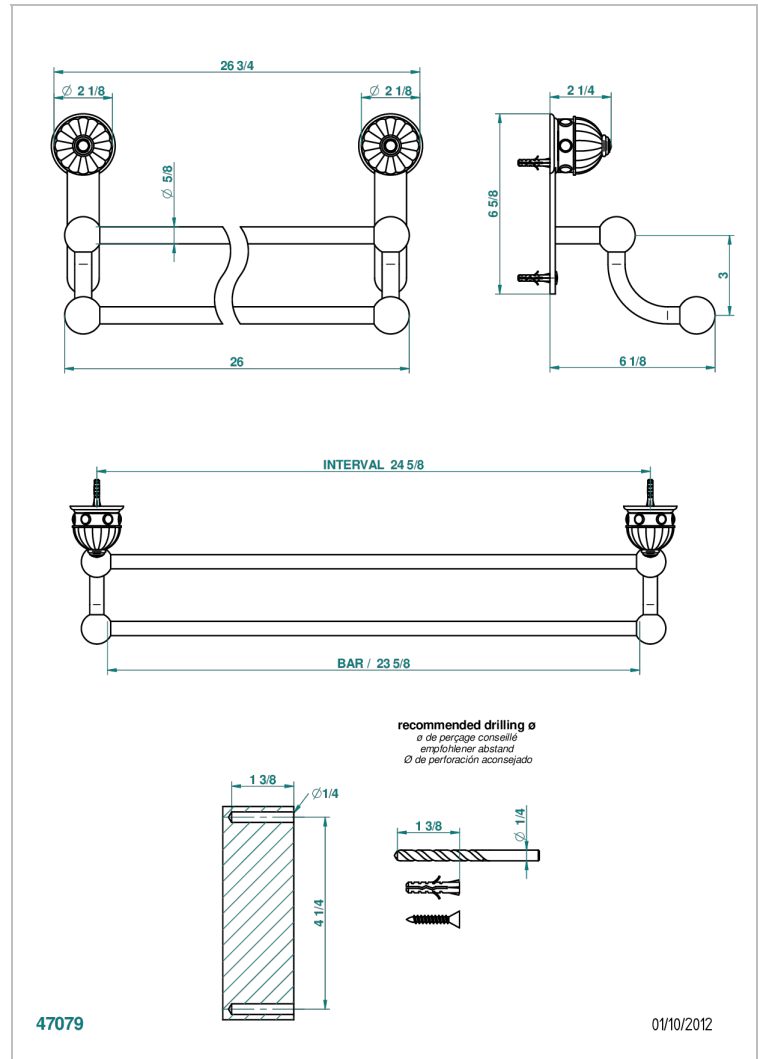

AMBOISE LAPIS LAZULI

A1K-516/60

Porte-serviettes avec 2 barres fixes long. 600 mm

THG[®]
PARIS

CARACTÉRISTIQUES

- Amboise Lapis Lazuli
- Porte-serviettes avec 2 barres fixes long. 600 mm

FINITIONS DISPONIBLES

Vieux nickel - H28