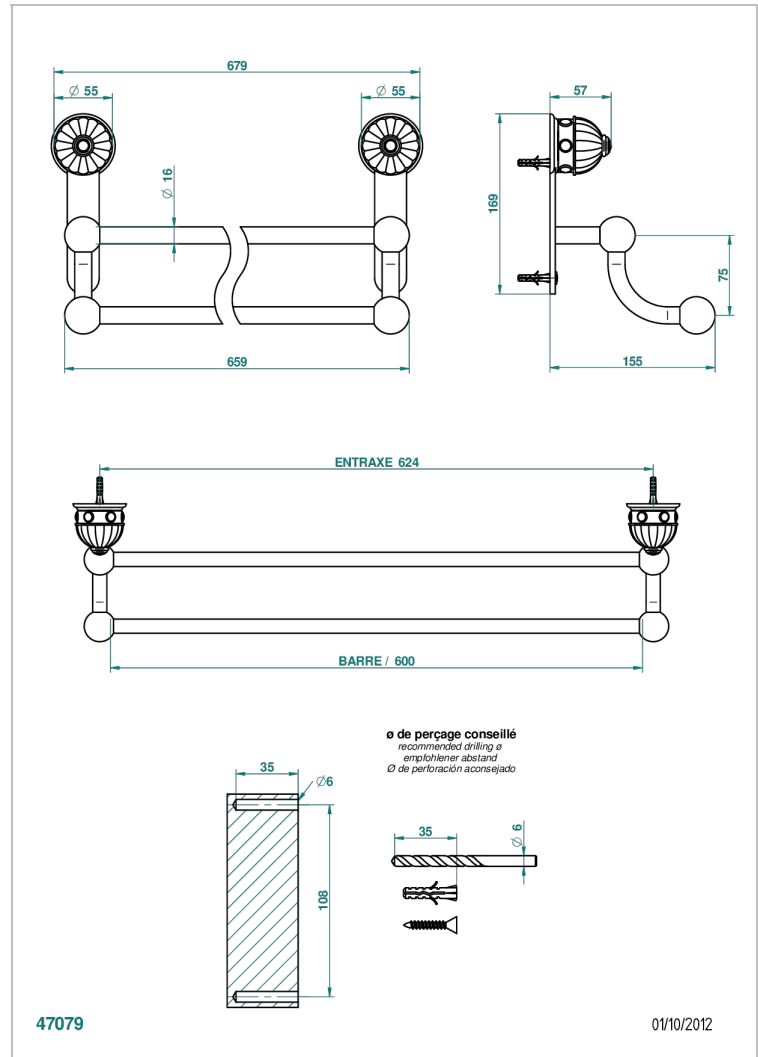

AMBOISE LAPIS LAZULI

A1K-516/60

Towel rail, 2 fixed rails, length: 600 mm

THG[®]
PARIS

CARACTERÍSTICAS

- Amboise Lapis Lazuli
- Towel rail, 2 fixed rails, length: 600 mm

ACABADOS DISPONIBLES

Cerámica negra mate - D30
Cromo - A02
Cromo / dorado - G02
Cromo mate - C02
Dorado - F01
Dorado mate - F07