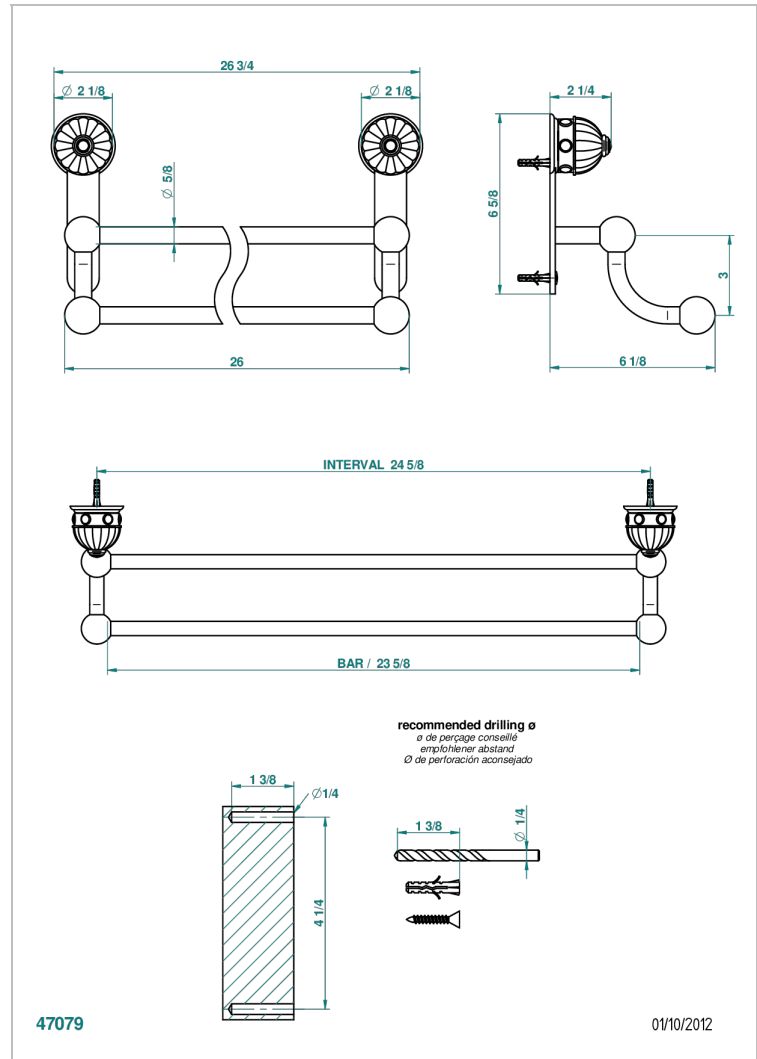

AMBOISE LAPIS LAZULI

A1K-516/60

Towel rail, 2 fixed rails, length: 600 mm

THG[®]
PARIS

CARACTERÍSTICAS

- Amboise Lapis Lazuli
- Towel rail, 2 fixed rails, length: 600 mm

ACABADOS DISPONIBLES

Cerámica negra mate - D30
Cromo - A02
Cromo / dorado - G02
Cromo mate - C02
Dorado - F01
Dorado mate - F07