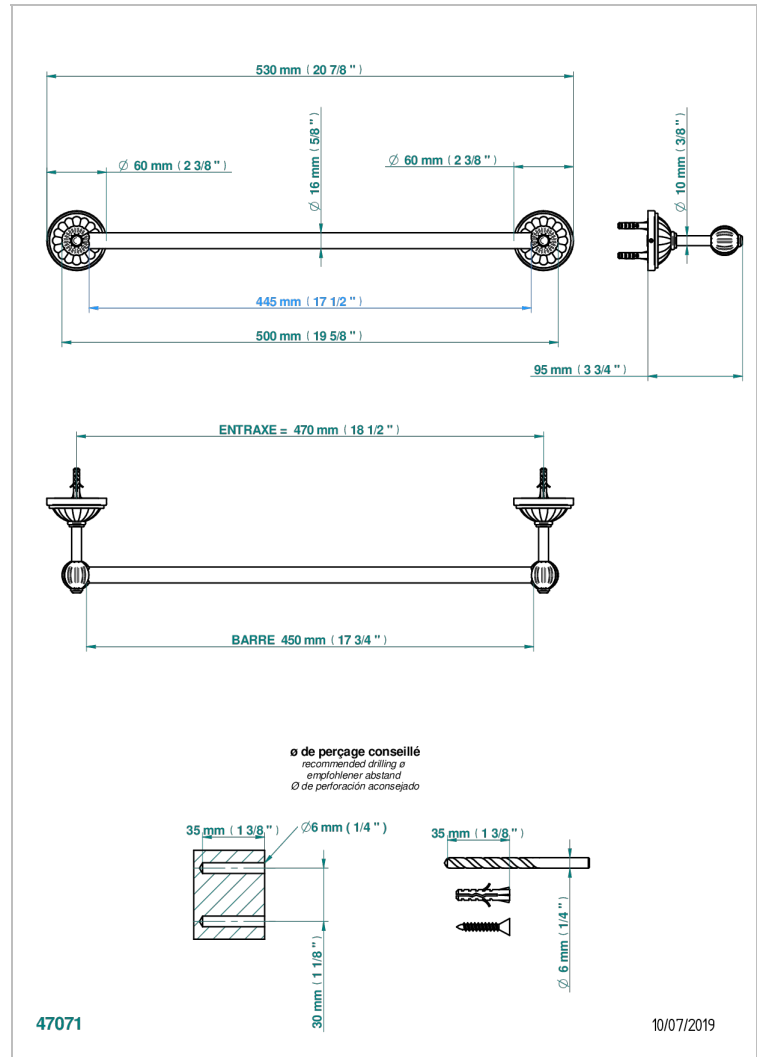

# MANDARINE CRISTAL CLAIR

U1D-514/45

Porte-serviette 1 barre fixe long. 450 mm

THG<sup>®</sup>  
PARIS

## CARACTÉRISTIQUES

- Mandarine Cristal clair
- Porte-serviette 1 barre fixe long. 450 mm