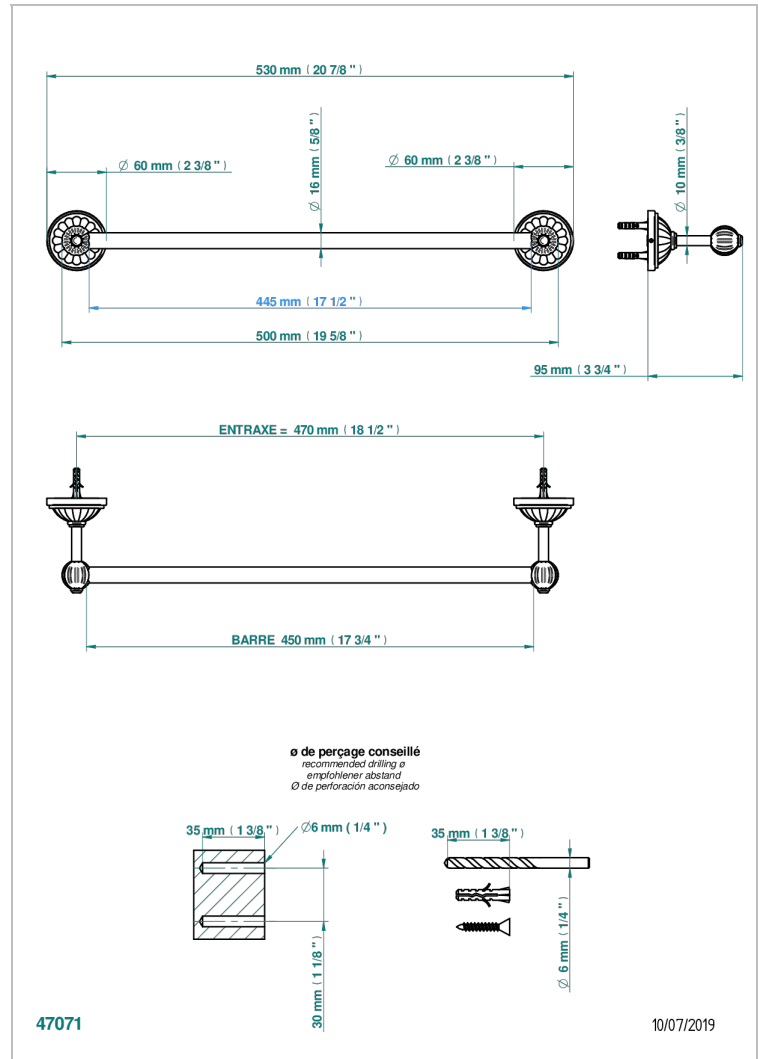

MANDARINE CRISTAL CLAIR

U1D-514/45

Porte-serviette 1 barre fixe long. 450 mm

THG[®]
PARIS

CARACTÉRISTIQUES

- Mandarine Cristal clair
- Porte-serviette 1 barre fixe long. 450 mm

FINITIONS DISPONIBLES

Bronze clair - D01
Chromé - A02
Chromé / doré - G02
Chromé mat - C02
Doré brillant - F01
Doré mat - F07

Nickel brillant - B01
Nickel mat - C01
Noir mat céramique - D30
Or pâle - F30
Or pâle mat - F31
Pvd blush - H62

Pvd blush mat - H60
Pvd couleur bronze brown - F33
Pvd couleur bronze brown - mat - F34
Pvd couleur doré - H52
Pvd couleur doré mat - H53
Pvd couleur laiton - H49