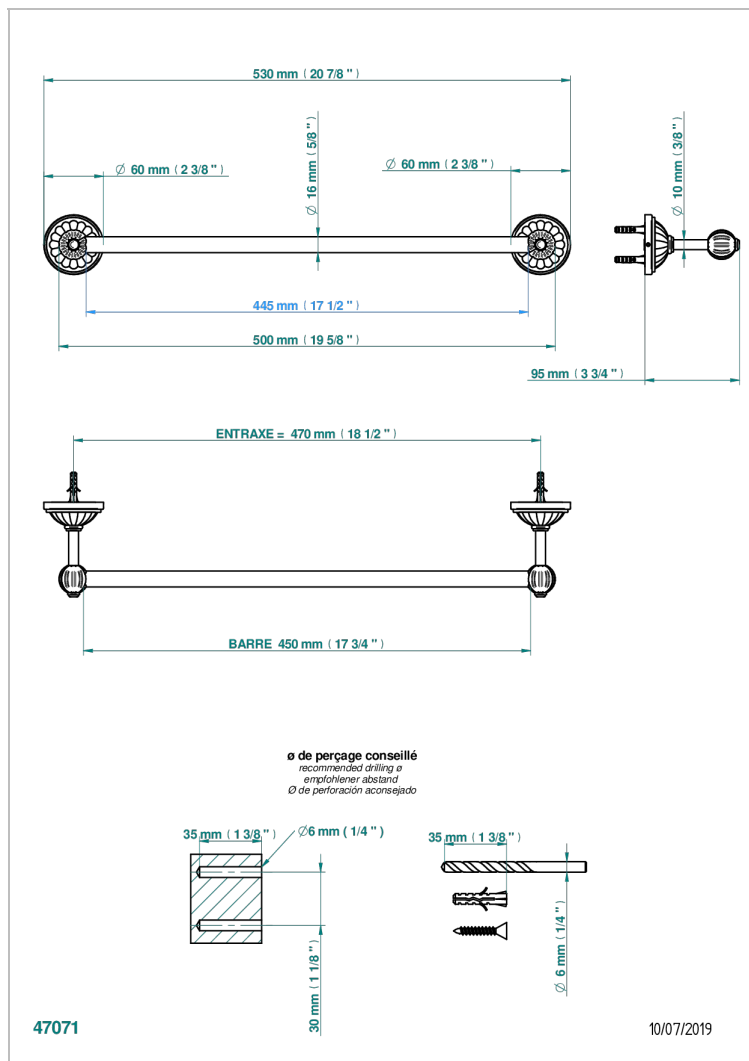

MANDARINE CRISTAL CLARO

U1D-514/45

Single towel rail, fixed rail, length: 450 mm

THG[®]
PARIS

CARACTERÍSTICAS

- Mandarine cristal claro
- Single towel rail, fixed rail, length: 450 mm

ACABADOS DISPONIBLES

Bronce claro - D01
Cerámica negra mate - D30
Cobre viejo mate - H07
Cromo - A02
Cromo / dorado - G02
Cromo mate - C02

Dorado - F01
Dorado mate - F07
Dorado pálido - F30
Dorado pálido mate (sin barniz) - F31
Níquel - B01
Níquel mate - C01

Níquel viejo - H28
Pvd blush - H62
Pvd blush mate - H60
Pvd color latón - H49
Pvd color latón mate - H50
Pvd color níquel - H55