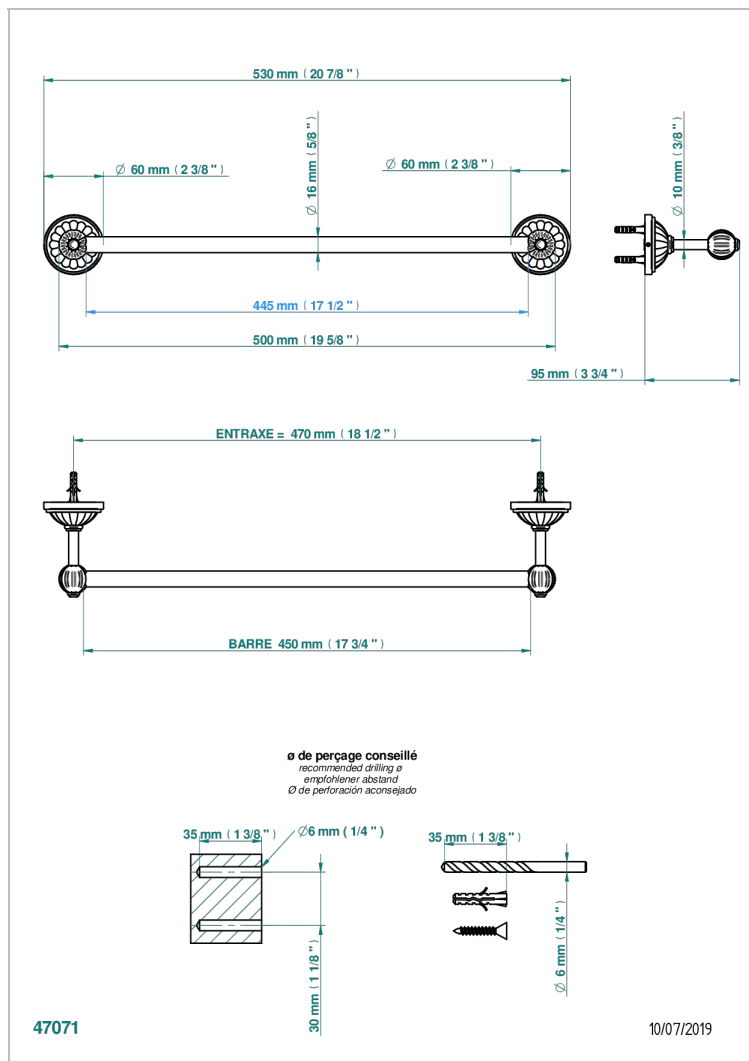

MANDARINE CO СВЕТЛЫМ ХРУСТАЛЕМ

U1D-514/45

Полотенцедержатель одинарный - фиксированная рейка 45 см

THG[®]
PARIS

ХАРАКТЕРИСТИКИ

- Mandarin со светлым хрусталём
- Полотенцедержатель одинарный - фиксированная рейка 45 см