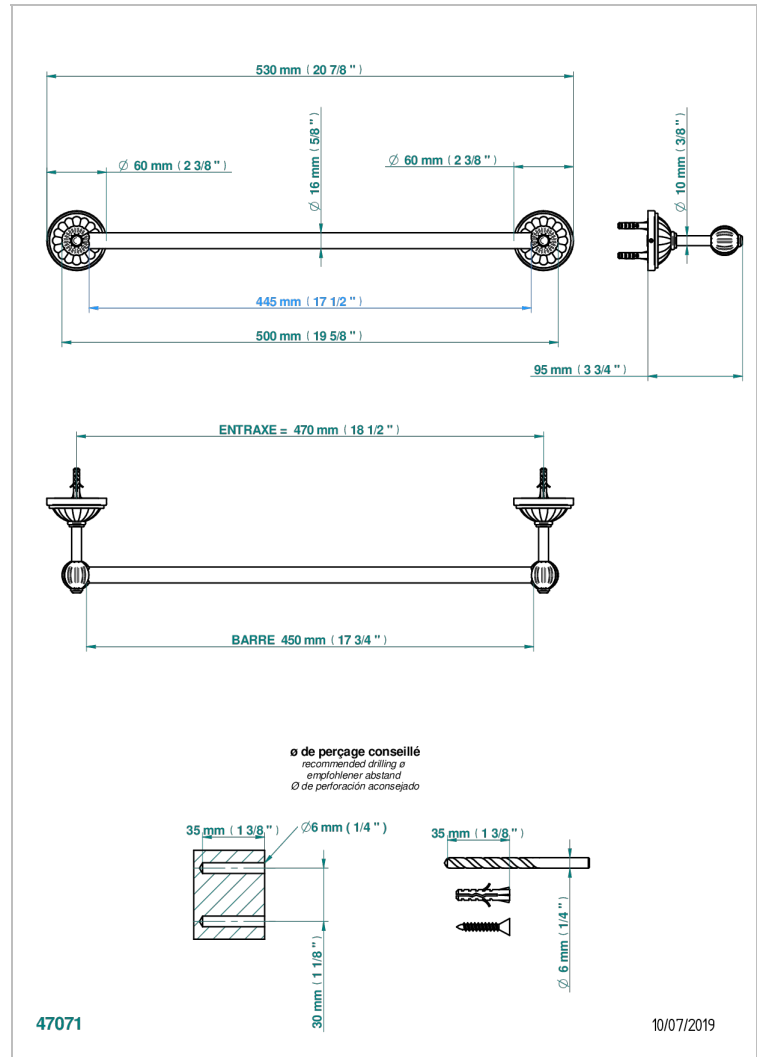

MANDARINE CRISTAL CLAIR

U1D-514/45

Porte-serviette 1 barre fixe long. 450 mm

THG[®]
PARIS

CARACTÉRISTIQUES

- Mandarine Cristal clair
- Porte-serviette 1 barre fixe long. 450 mm

FINITIONS DISPONIBLES

Bronze clair - D01
Chromé - A02
Chromé / doré - G02
Chromé mat - C02
Doré brillant - F01
Doré mat - F07

Nickel brillant - B01
Nickel mat - C01
Noir mat céramique - D30
Or pâle - F30
Or pâle mat - F31
Pvd blush - H62

Pvd blush mat - H60
Pvd couleur bronze brown - F33
Pvd couleur bronze brown - mat - F34
Pvd couleur doré - H52
Pvd couleur doré mat - H53
Pvd couleur laiton - H49