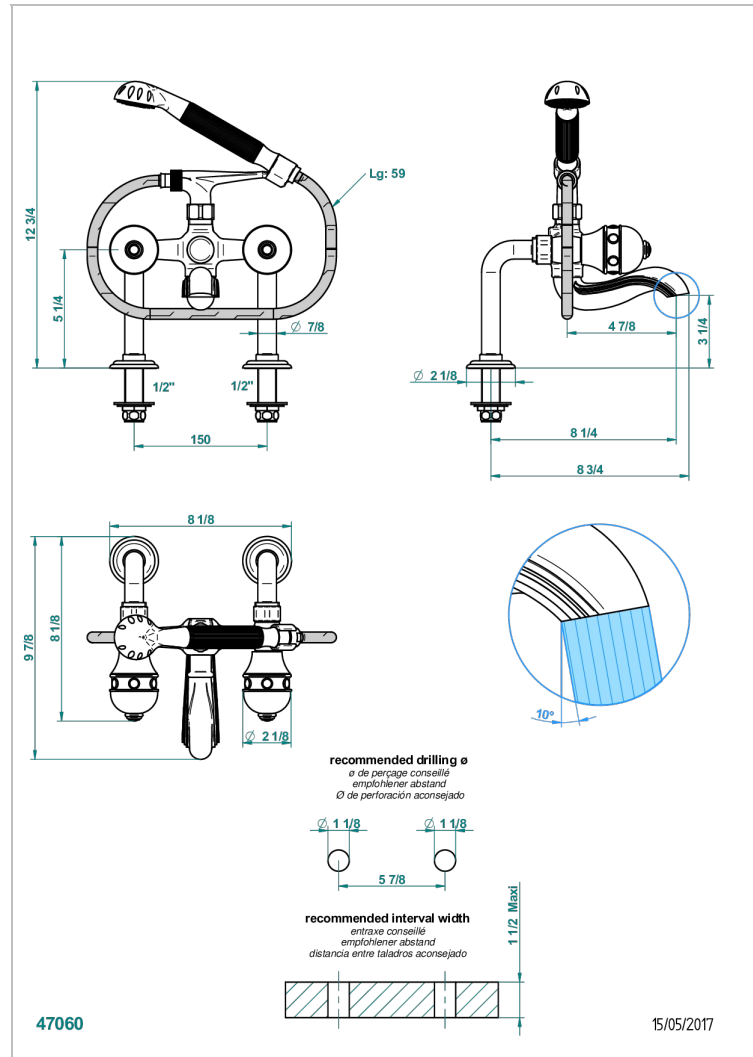

SULLY LAPIS LAZULI

A1W-13G

Monobloc baÑo/ducha 1/2" con flexo, teleducha y columnas sobre encimera

THG[®]
PARIS

CARACTERÍSTICAS

- ACS : 21ACCLY034

ESPECIFICACIONES TÉCNICAS

- Recommandé : 3 bars (max. 5 bars) - Advised : 43,5 psi (max. 72 psi)
- Bec : 75 l/min à 3 bars - Douchette : 9,5 l/min à 3 bars
- Spout : 19,8 gpm at 43.5 psi - Handshower : 2.5 gpm at 43.5 psi