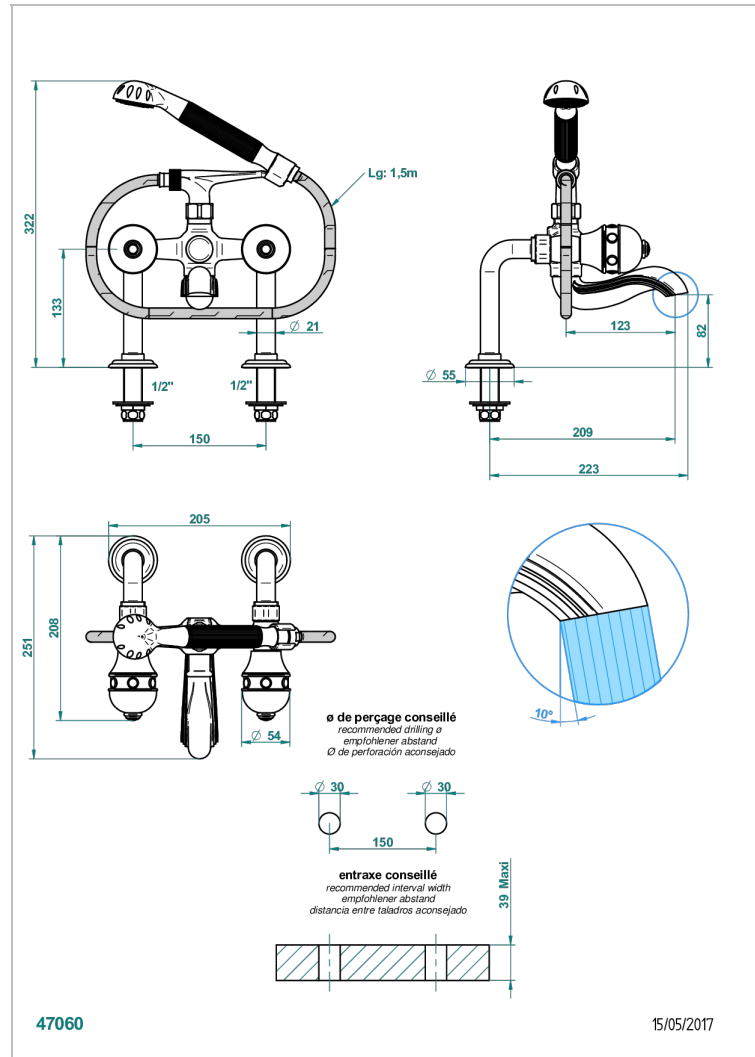

SULLY LAPIS LAZULI

A1W-13G

Mélangeur bain douche sur gorge 1/2", avec flexible et douchette

THG
PARIS

CARACTÉRISTIQUES

- Pour montage bord de baignoire ou sur gorge
- Livré avec une paire de colonettes
- Têtes à disques céramique 1/2" 1/4 tour
- Bec à écoulement libre
- Entraxe 150 mm
- Inverseur automatique
- Flexible métallique 1,5 m double agrafage
- Douchette en laiton avec tapis Easyclean, réducteur de débit et clapet anti-retour
- ACS : 21ACCLY034

CERTIFICATIONS

SPÉCIFICATIONS TECHNIQUES

- Recommandé : 3 bars (max. 5 bars) - Advised : 43,5 psi (max. 72 psi)
- Bec : 75 l/min à 3 bars - Douchette : 9,5 l/min à 3 bars
- Spout : 19,8 gpm at 43.5 psi - Handshower : 2.5 gpm at 43.5 psi

Vieux nickel - H28