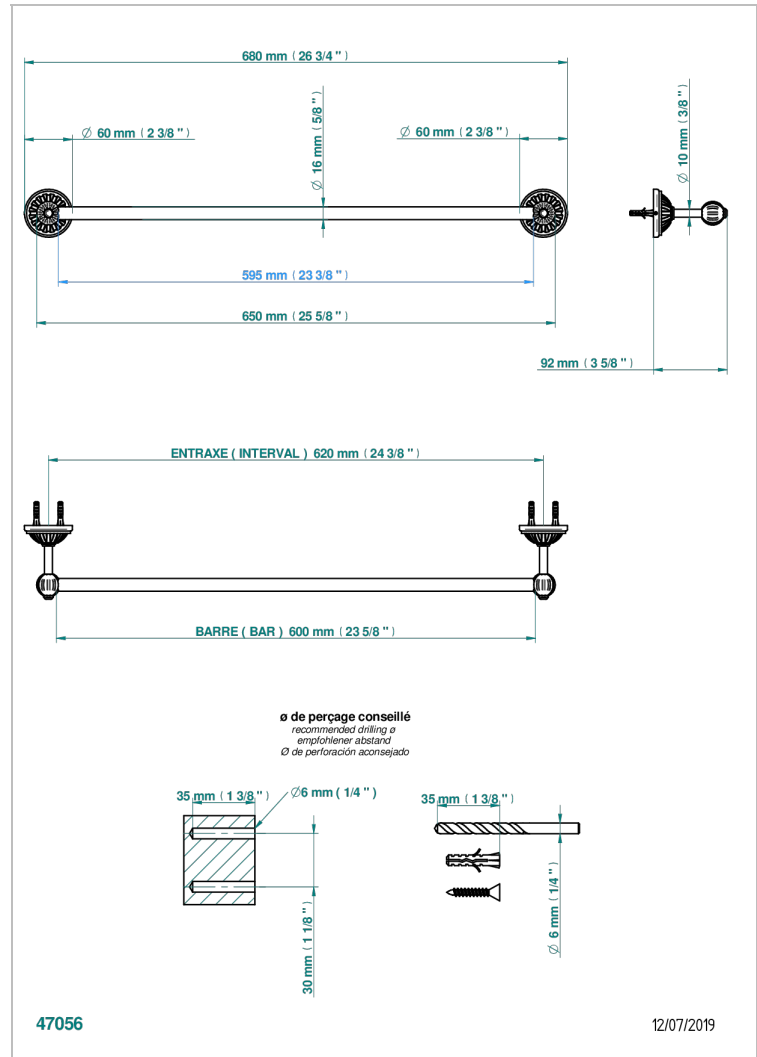

# MANDARINE METAL

U1A-514/60

单杆固定毛巾架 长600毫米

THG<sup>®</sup>  
PARIS

## 特色

- Mandarin Metal
- 单杆固定毛巾架 长600毫米