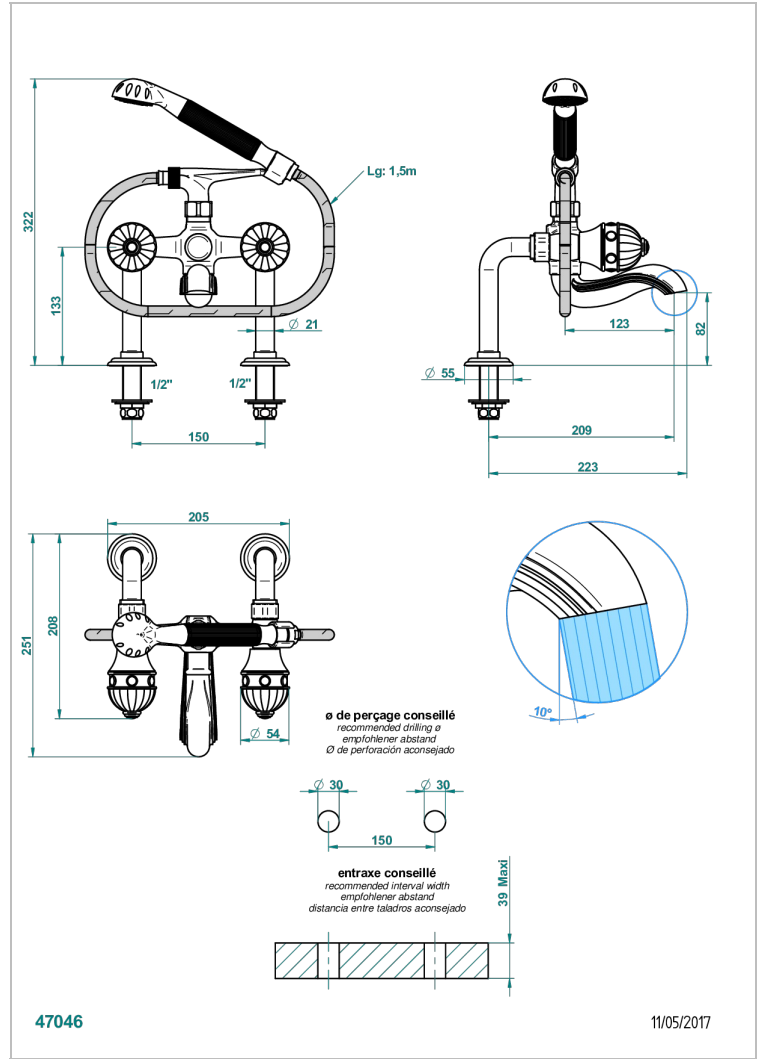

# CHEVERNY BLACK ONYX

U1V-13G

台式1/2"浴缸淋浴龙头，带软管和花洒

THG<sup>®</sup>  
PARIS

## 技术特征

- Recommandé : 3 bars (max. 5 bars) - Advised : 43,5 psi (max. 72 psi)
- Bec : 75 l/min à 3 bars - Douchette : 9,5 l/min à 3 bars
- Spout : 19,8 gpm at 43.5 psi - Handshower : 2.5 gpm at 43.5 psi