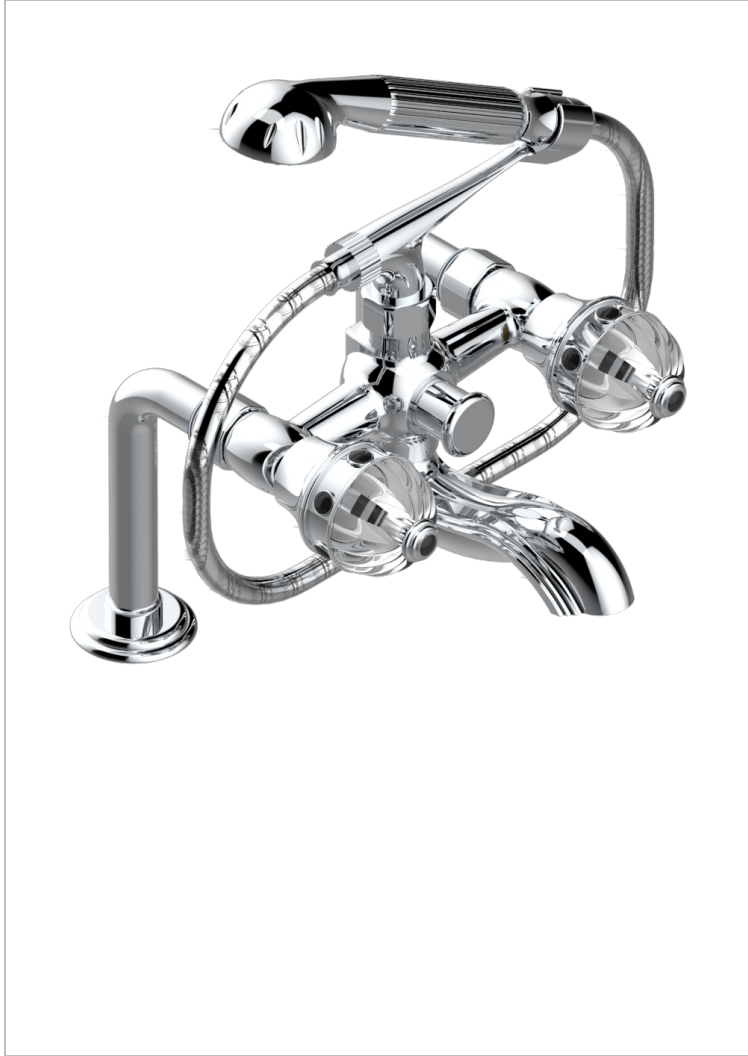

CHEVERNY BLACK ONYX

U1V-13G

台式1/2"浴缸淋浴龙头，带软管和花洒

THG
PARIS

特色

- ACS : 21ACCLY034

标准

技术特征

- Recommandé : 3 bars (max. 5 bars) - Advised : 43,5 psi (max. 72 psi)
- Bec : 75 l/min à 3 bars - Douchette : 9,5 l/min à 3 bars
- Spout : 19,8 gpm at 43.5 psi - Handshower : 2.5 gpm at 43.5 psi

可选饰面

Black ceram - D30
Blush PVD - H62
Graphite PVD - H64
Matt Umber PVD - H67
Matt blush PVD - H60
Matt graphite PVD - H65

浅金 - F30