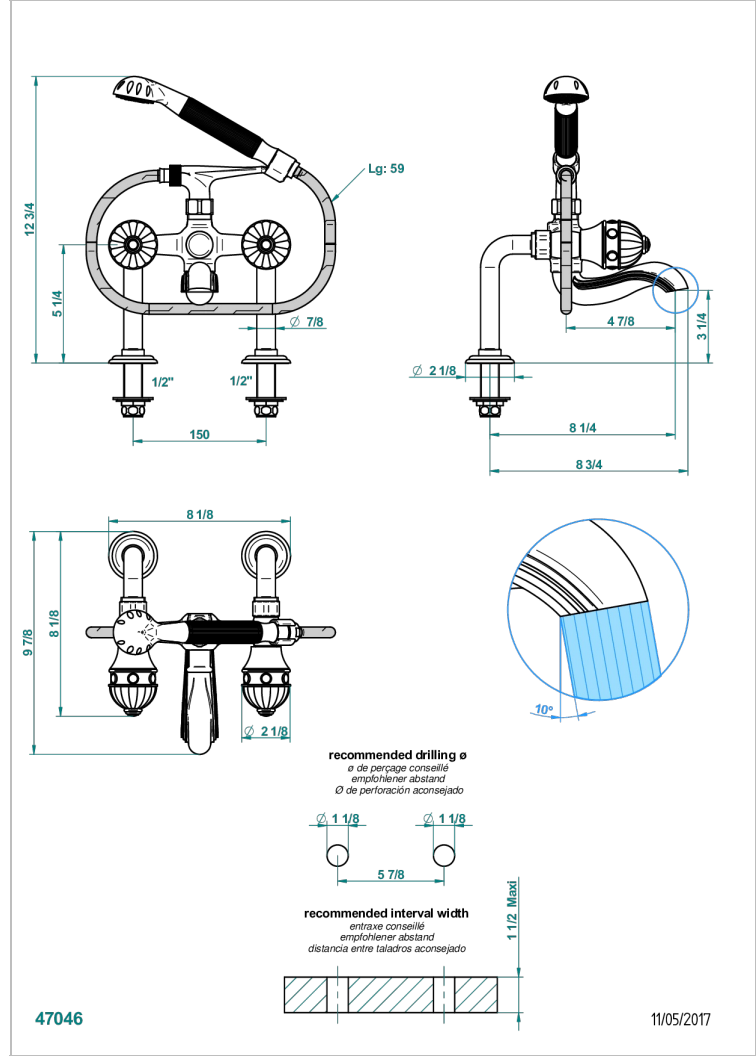

CHEVERNY BLACK ONYX

U1V-13G

台式1/2"浴缸淋浴龙头，带软管和花洒

THG
PARIS

特色

- ACS : 21ACCLY034

标准

技术特征

- Recommandé : 3 bars (max. 5 bars) - Advised : 43,5 psi (max. 72 psi)
- Bec : 75 l/min à 3 bars - Douchette : 9,5 l/min à 3 bars
- Spout : 19,8 gpm at 43.5 psi - Handshower : 2.5 gpm at 43.5 psi

可选饰面

Black ceram - D30
Blush PVD - H62
Graphite PVD - H64
Matt Umber PVD - H67
Matt blush PVD - H60
Matt graphite PVD - H65