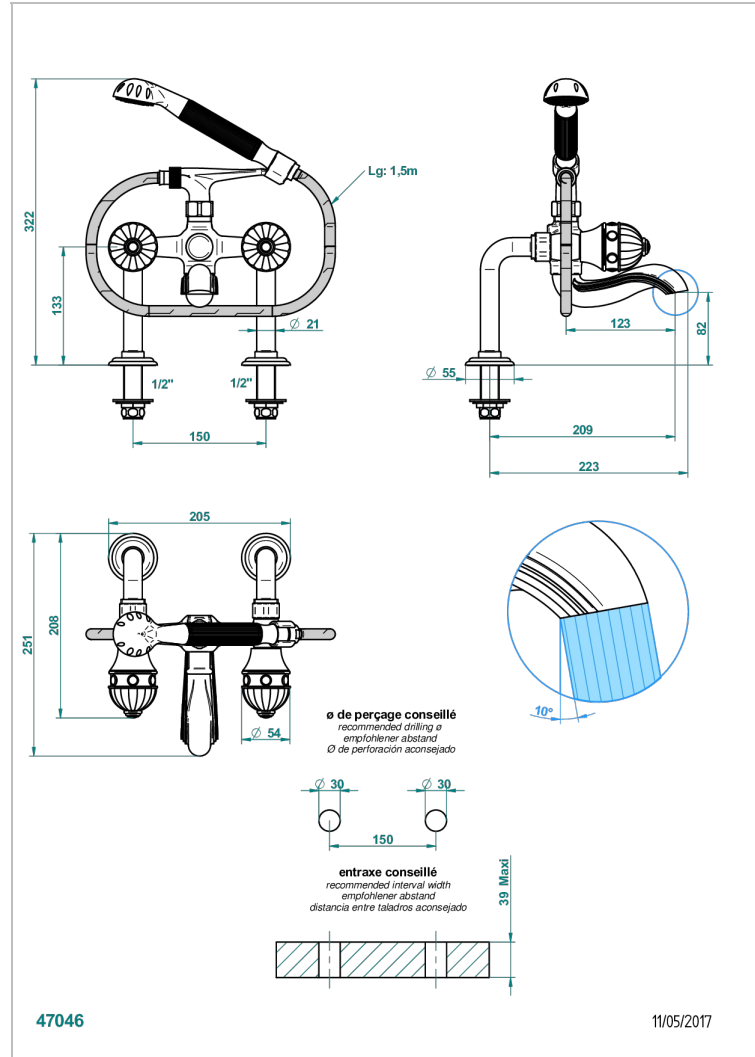

AMBOISE С ЧЕРНЫМ ОНИКСОМ

A1M-13G

Смеситель для ванны/душа устанавливаемый на борту на два отверстия с душем и шлангом - 150 мм между центрами

THG[®]
PARIS

ХАРАКТЕРИСТИКИ

- ACS : 21ACCLY034

СТАНДАРТЫ

ТЕХНИЧЕСКИЕ ХАРАКТЕРИСТИКИ

- Recommandé : 3 bars (max. 5 bars) - Advised : 43,5 psi (max. 72 psi)
- Bec : 75 l/min à 3 bars - Douchette : 9,5 l/min à 3 bars
- Spout : 19,8 gpm at 43.5 psi - Handshower : 2.5 gpm at 43.5 psi

ДОСТУПНЫЕ ВАРИАНТЫ ПОКРЫТИЙ