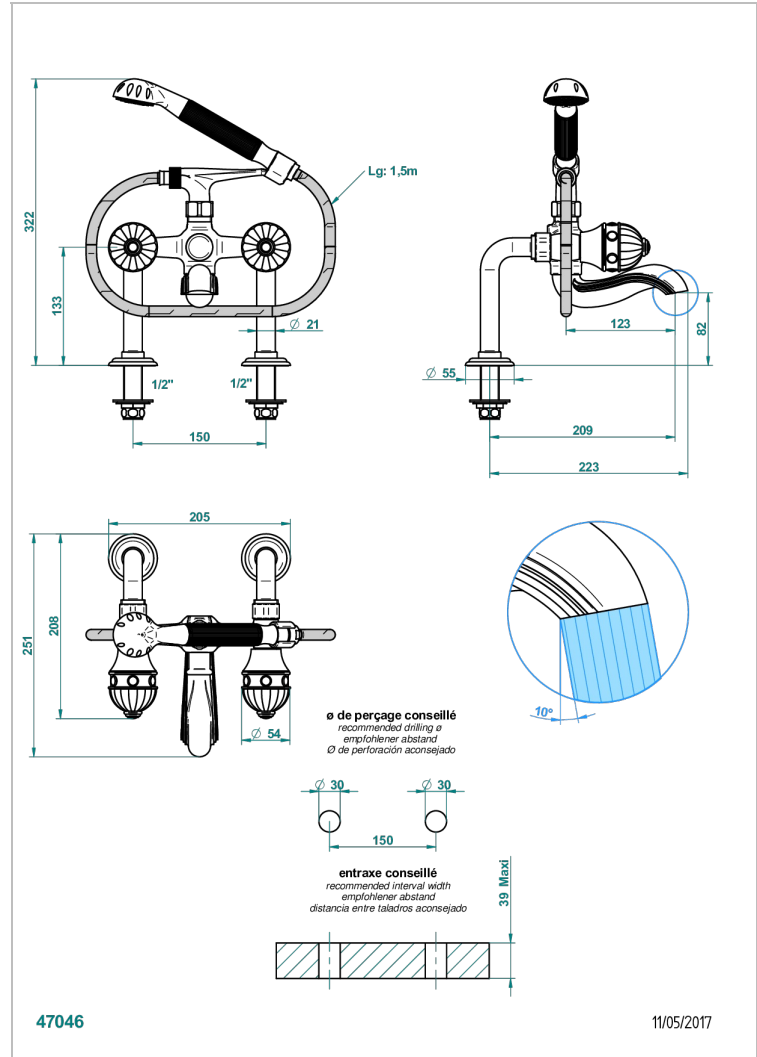

AMBOISE ONYX NOIR

A1M-13G

Mélangeur bain douche sur gorge 1/2", avec flexible et douchette

THG
PARIS

CARACTÉRISTIQUES

- Pour montage bord de baignoire ou sur gorge
- Livré avec une paire de colonettes
- Têtes à disques céramique 1/2" 1/4 tour
- Bec à écoulement libre
- Entraxe 150 mm
- Inverseur automatique
- Flexible métallique 1,5 m double agrafage
- Douchette en laiton avec tapis Easyclean, réducteur de débit et clapet anti-retour
- ACS : 21ACCLY034

CERTIFICATIONS

SPÉCIFICATIONS TECHNIQUES

- Recommandé : 3 bars (max. 5 bars) - Advised : 43,5 psi (max. 72 psi)
- Bec : 75 l/min à 3 bars - Douchette : 9,5 l/min à 3 bars
- Spout : 19,8 gpm at 43.5 psi - Handshower : 2.5 gpm at 43.5 psi

Vieux nickel - H28