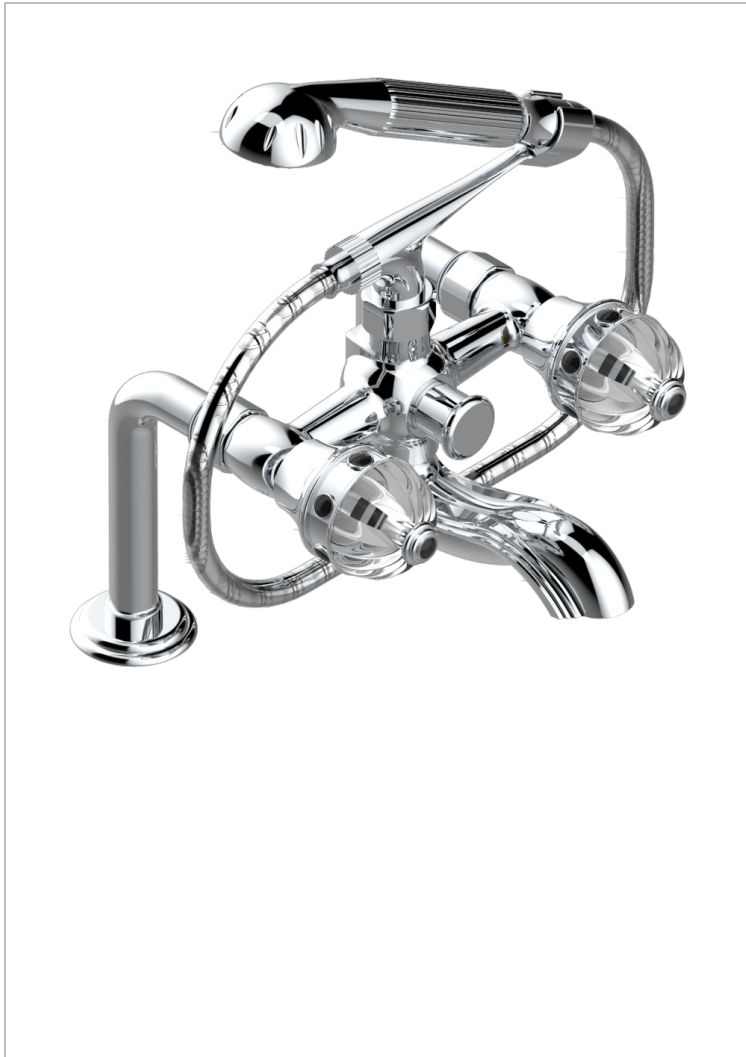

AMBOISE ONICE NEGRO

A1M-13G

Monobloc bañõ/ducha 1/2" con flexo, teleducha y columnas sobre encimera

THG[®]
PARIS

CARACTERÍSTICAS

- ACS : 21ACCLY034

ESPECIFICACIONES TÉCNICAS

- Recommandé : 3 bars (max. 5 bars) - Advised : 43,5 psi (max. 72 psi)
- Bec : 75 l/min à 3 bars - Douchette : 9,5 l/min à 3 bars
- Spout : 19,8 gpm at 43.5 psi - Handshower : 2.5 gpm at 43.5 psi

ESTÁNDAR

ACABADOS DISPONIBLES

Cerámica negra mate - D30
Cromo - A02
Cromo / dorado - G02
Cromo mate - C02
Dorado - F01
Dorado mate - F07

Dorado pálido - F30
Dorado pálido mate (sin barniz) - F31
Níquel - B01
Níquel mate - C01
Níquel viejo - H28
Pvd blush - H62