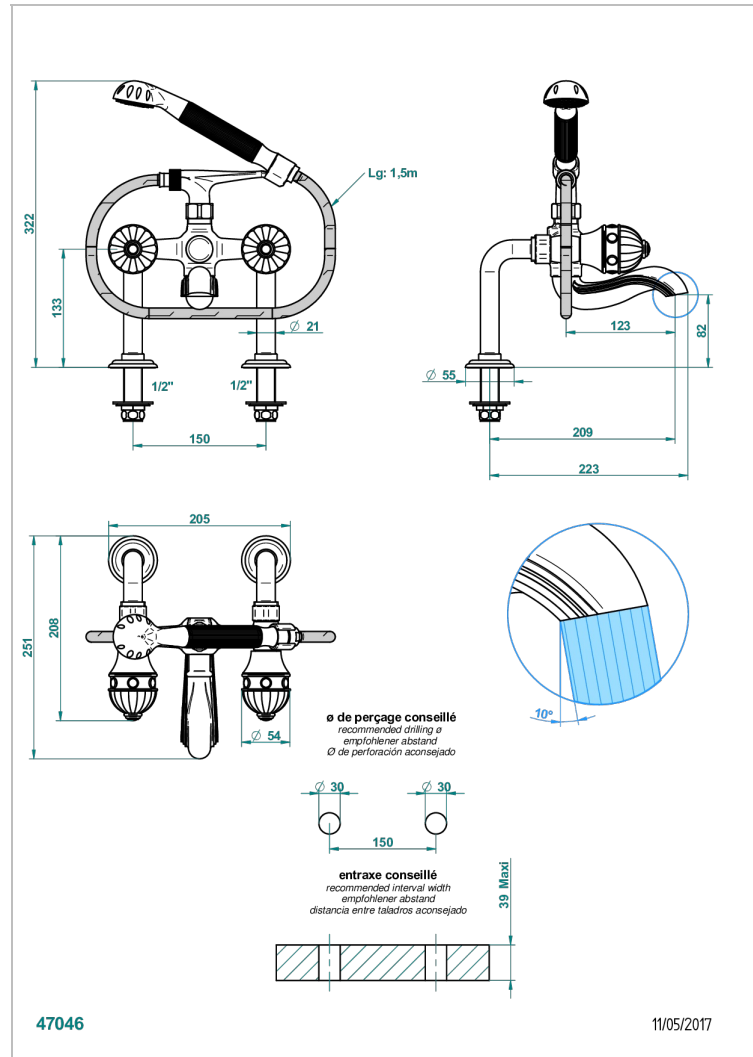

AMBOISE ONICE NEGRO

A1M-13G

Monobloc bañõ/ducha 1/2" con flexo, teleducha y columnas sobre encimera

THG[®]
PARIS

CARACTERÍSTICAS

- ACS : 21ACCLY034

ESPECIFICACIONES TÉCNICAS

- Recommandé : 3 bars (max. 5 bars) - Advised : 43,5 psi (max. 72 psi)
- Bec : 75 l/min à 3 bars - Douchette : 9,5 l/min à 3 bars
- Spout : 19,8 gpm at 43.5 psi - Handshower : 2.5 gpm at 43.5 psi