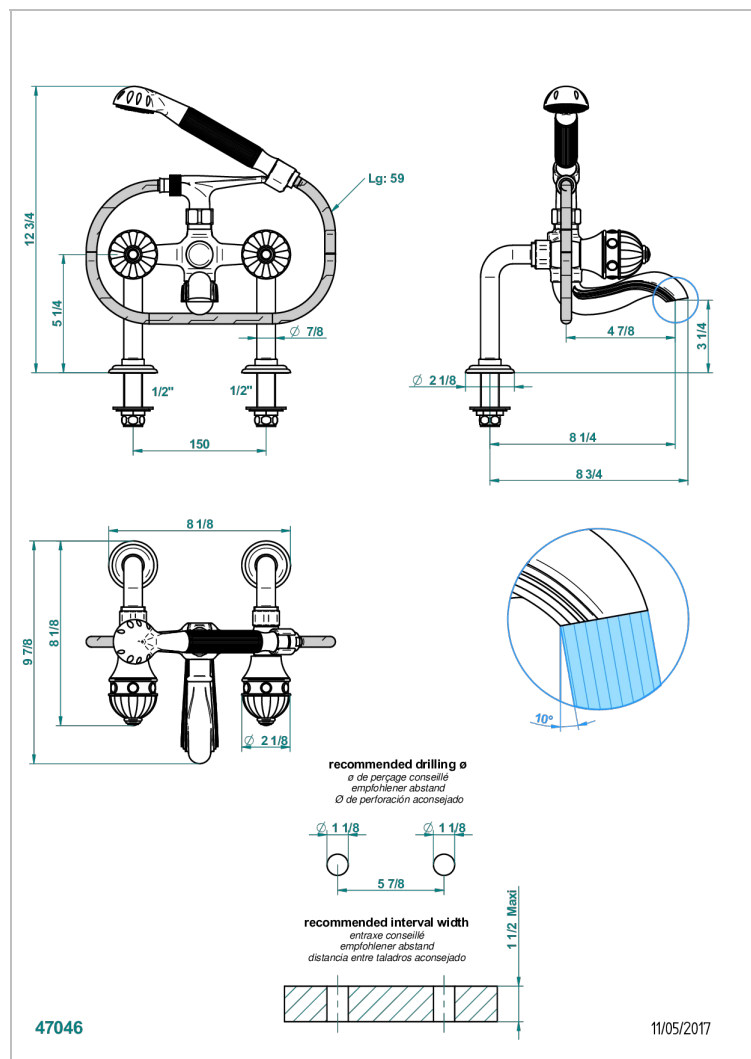

AMBOISE С ЧЕРНЫМ ОНИКСОМ

A1M-13G

Смеситель для ванны/душа устанавливаемый на борту на два отверстия с душем и шлангом - 150 мм между центрами

ХАРАКТЕРИСТИКИ

- ACS : 21ACCLY034

СТАНДАРТЫ

ТЕХНИЧЕСКИЕ ХАРАКТЕРИСТИКИ

- Recommandé : 3 bars (max. 5 bars) - Advised : 43,5 psi (max. 72 psi)
- Bec : 75 l/min à 3 bars - Douchette : 9,5 l/min à 3 bars
- Spout : 19,8 gpm at 43.5 psi - Handshower : 2.5 gpm at 43.5 psi

ДОСТУПНЫЕ ВАРИАНТЫ ПОКРЫТИЙ