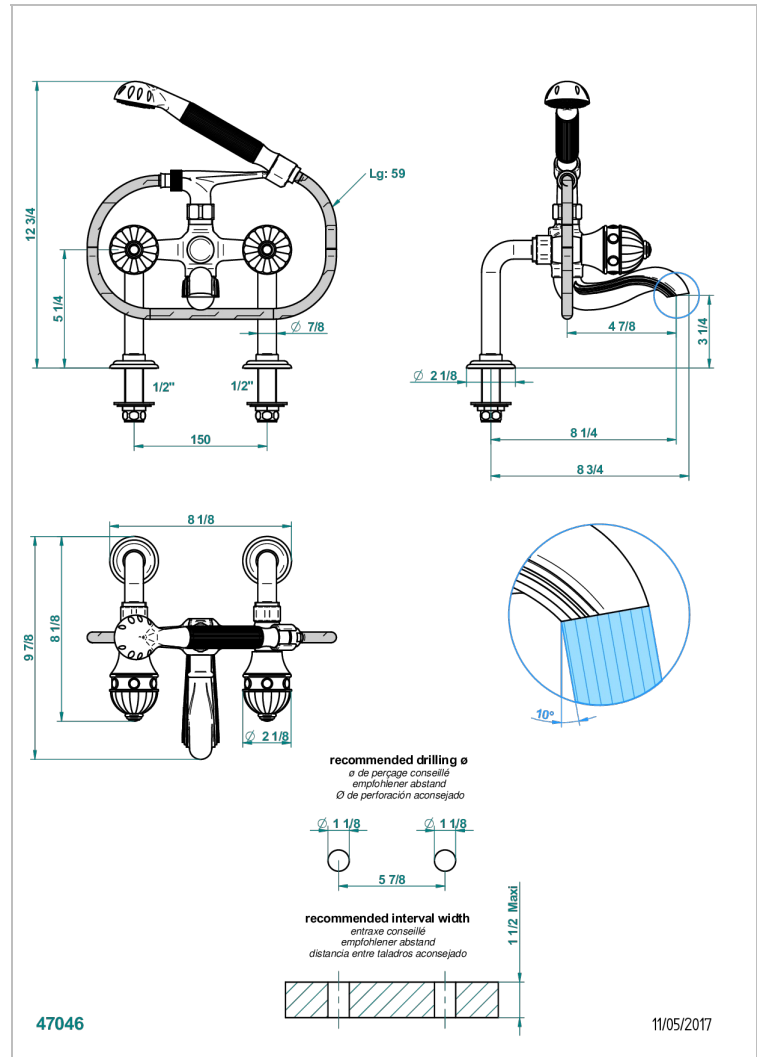

AMBOISE ONYX NOIR

A1M-13G

Mélangeur bain douche sur gorge 1/2", avec flexible et douchette

THG
PARIS

CARACTÉRISTIQUES

- Pour montage bord de baignoire ou sur gorge
- Livré avec une paire de colonettes
- Têtes à disques céramique 1/2" 1/4 tour
- Bec à écoulement libre
- Entraxe 150 mm
- Inverseur automatique
- Flexible métallique 1,5 m double agrafage
- Douchette en laiton avec tapis Easyclean, réducteur de débit et clapet anti-retour
- ACS : 21ACCLY034

CERTIFICATIONS

SPECIFICATIONS TECHNIQUES

- Recommandé : 3 bars (max. 5 bars) - Advised : 43,5 psi (max. 72 psi)
- Bec : 75 l/min à 3 bars - Douchette : 9,5 l/min à 3 bars
- Spout : 19,8 gpm at 43.5 psi - Handshower : 2.5 gpm at 43.5 psi

Vieux nickel - H28