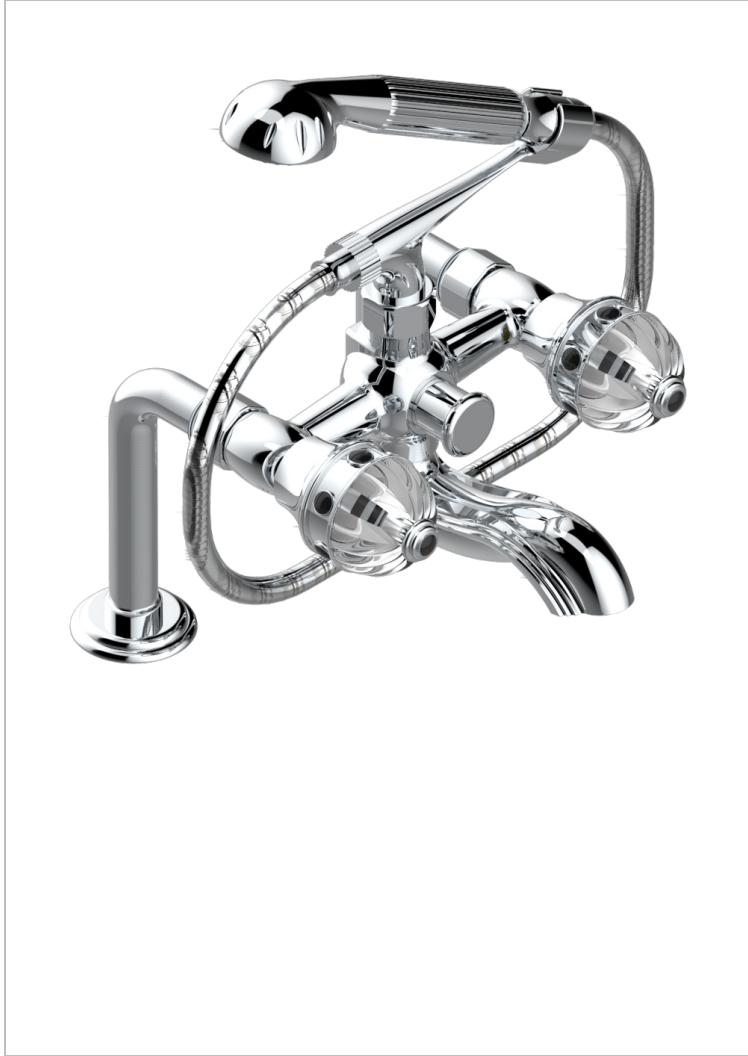

AMBOISE ONICE NEGRO

A1M-13G

Monobloc baÑo/ducha 1/2" con flexo, teleducha y columnas sobre encimera

THG[®]
PARIS

CARACTERÍSTICAS

- ACS : 21ACCLY034

ESPECIFICACIONES TÉCNICAS

- Recommandé : 3 bars (max. 5 bars) - Advised : 43,5 psi (max. 72 psi)
- Bec : 75 l/min à 3 bars - Douchette : 9,5 l/min à 3 bars
- Spout : 19,8 gpm at 43.5 psi - Handshower : 2.5 gpm at 43.5 psi

ESTÁNDAR

ACABADOS DISPONIBLES

Cerámica negra mate - D30
Cromo - A02
Cromo / dorado - G02
Cromo mate - C02
Dorado - F01
Dorado mate - F07

Dorado pálido - F30
Dorado pálido mate (sin barniz) - F31
Níquel - B01
Níquel mate - C01
Níquel viejo - H28
Pvd blush - H62

Pvd blush mate - H60
Pvd color latón - H49
Pvd color latón mate - H50
Pvd color níquel - H55
Pvd color níquel mate - H56
Pvd color oro - H52

Pvd color oro mate - H53
Pvd grafito - H64
Pvd grafito mate - H65
Pvd marrón bronce - F33
Pvd marrón bronce mate - F34
Pvd umber - H66