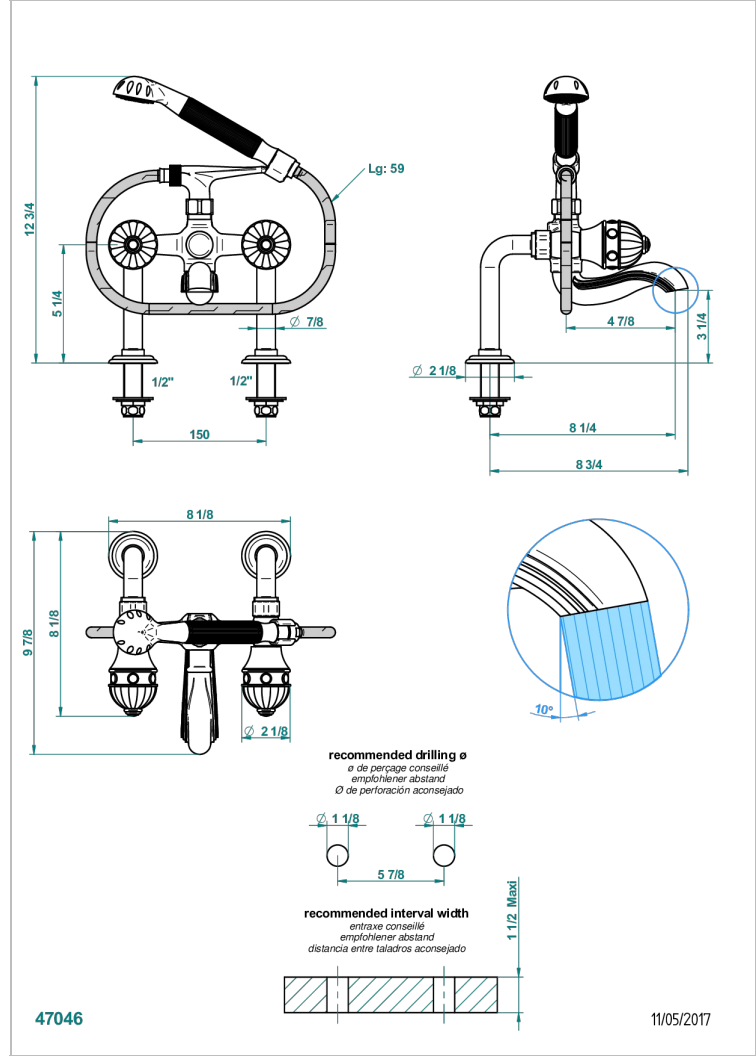

AMBOISE ONICE NEGRO

A1M-13G

Monobloc baÑo/ducha 1/2" con flexo, teleducha y columnas sobre encimera

THG[®]
PARIS

CARACTERÍSTICAS

- ACS : 21ACCLY034

ESPECIFICACIONES TÉCNICAS

- Recommandé : 3 bars (max. 5 bars) - Advised : 43,5 psi (max. 72 psi)
- Bec : 75 l/min à 3 bars - Douchette : 9,5 l/min à 3 bars
- Spout : 19,8 gpm at 43.5 psi - Handshower : 2.5 gpm at 43.5 psi