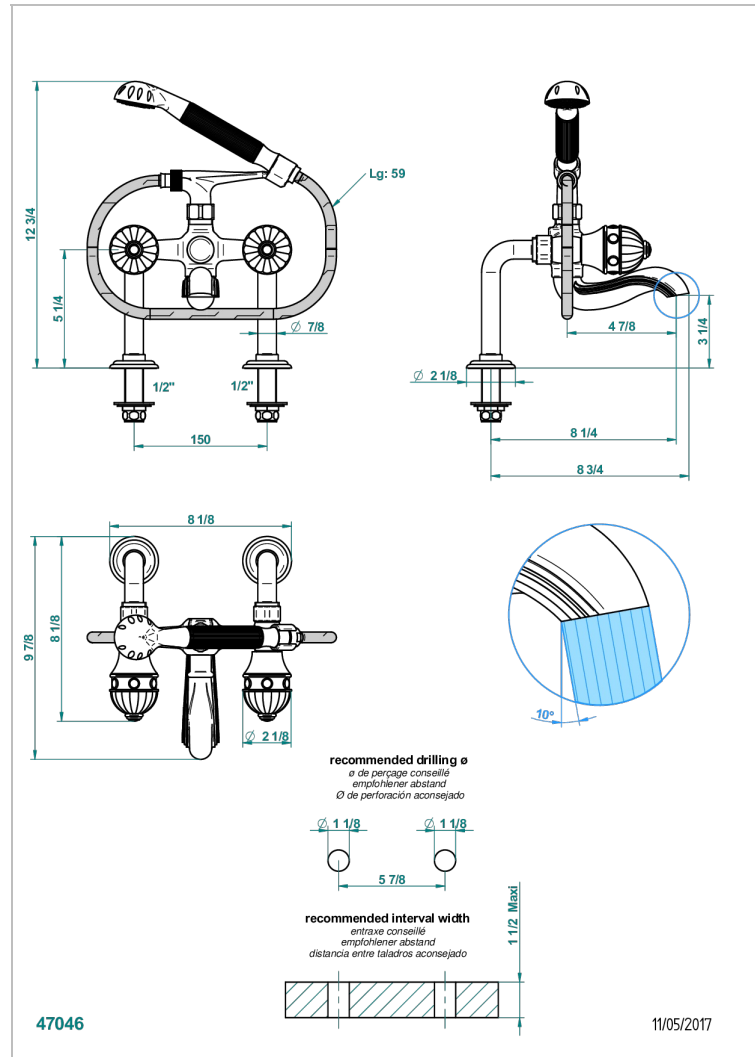

AMBOISE, ONYX SCHWARZ

A1M-13G

THG[®]
PARIS

Aufputz-wannenfüll- und brausebatterie ½" zur standmontage mit schlauch, handbrause und auflegegabel für handbrause

EIGENSCHAFTEN

- ACS : 21ACCLY034

TECHNISCHE DATEN

- Recommandé : 3 bars (max. 5 bars) - Advised : 43,5 psi (max. 72 psi)
- Bec : 75 l/min à 3 bars - Douchette : 9,5 l/min à 3 bars
- Spout : 19,8 gpm at 43.5 psi - Handshower : 2.5 gpm at 43.5 psi

ZERTIFIZIERUNGEN